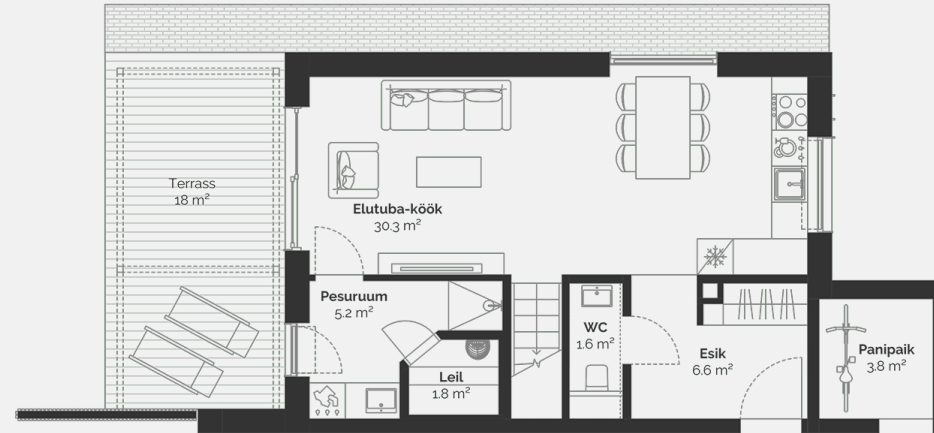

KORTER 4

94.40 m²

Warning

Undefined array key "title" in
/data02/virt62412/domeenid/www.scandium.ee/htdocs/web/app/themes/
scandium/resources/includes/property-plans-pdf-template.php
on line
495

PÕLLU 10B

4

Planeering	Lisatoaga
Kinnisvaratüüp	Korter
Korrus	1-2
Tube	4
Suurus	90.6 m²
Kogupind	94.4 m²
Terrass	18 m²
Hooviala suurus	85 m²
Lisad	Saun, Lisa ruum

Müüdüd