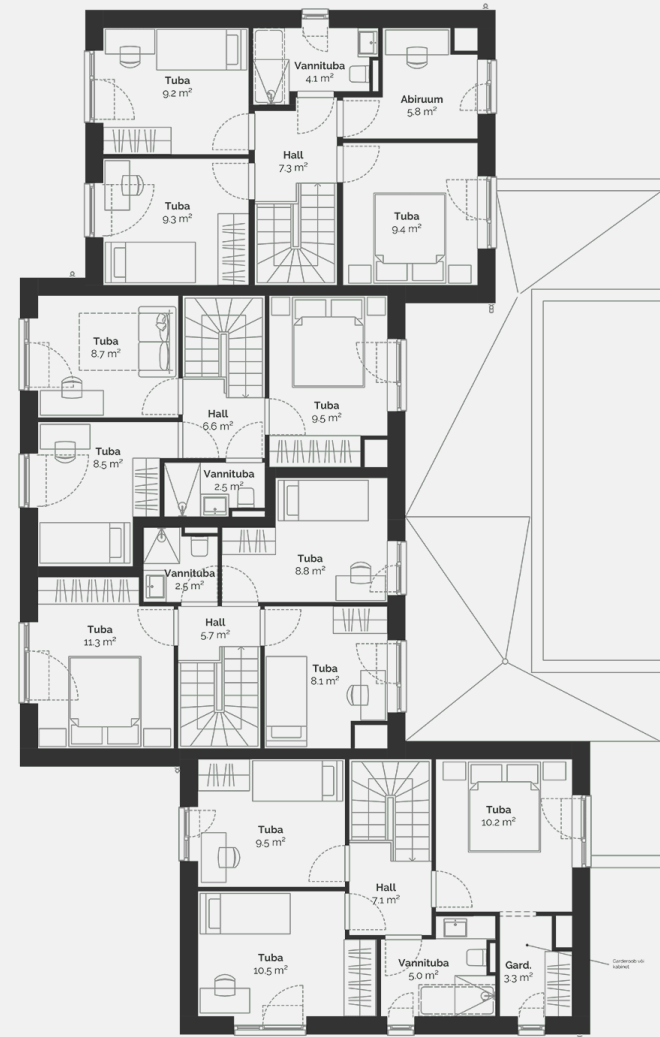

# 4

Planeering	Lisatoaga
Kinnisvaratüüp	Korter
Korrus	1-2
Tube	4
Suurus	90.6 m <sup>2</sup>
Kogupind	94.4 m <sup>2</sup>
Terrass	18 m <sup>2</sup>
Hooviala suurus	85 m <sup>2</sup>
Lisad	Saun, Lisa ruum

# Müüdüd

PõLLU 10B

Maja korruseplaan: korrus 1

## Põllu 10B

Maja korruseplaan: korrus 2