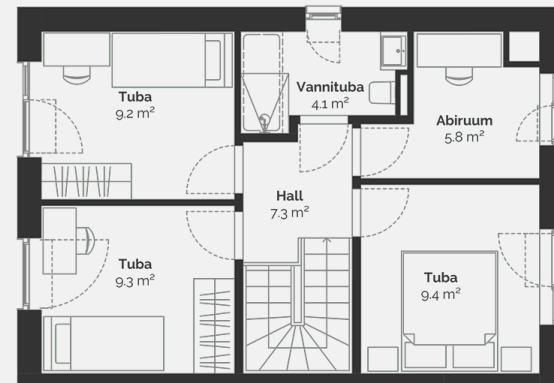

KORTER 4

94.40 m²

Warning

Undefined array key "title" in
/data02/virt62412/domeenid/www.scandium.ee/htdocs/web/app/themes/
scandium/resources/includes/property-plans-pdf-template.php
on line
495

PÕLLU 10B

4

Planeering	Lisatoaga
Kinnisvaratüüp	Korter
Korrus	1-2
Tube	4
Suurus	90.6 m²
Kogupind	94.4 m²
Terrass	18 m²
Hooviala suurus	85 m²
Lisad	Saun, Lisa ruum

Müüdüd