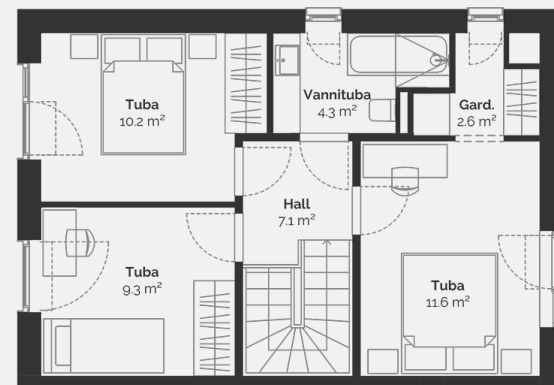

Warning

Undefined array key "title" in
/data02/virt62412/domeenid/www.scandium.ee/htdocs/web/app/themes/
scandium/resources/includes/property-plans-pdf-template.php
on line
495

PÕLLU 10B

4

Planeering	Standard
Kinnisvaratüüp	Korter
Korrus	1-2
Tube	4
Suurus	90.6 m²
Kogupind	94.4 m²
Terrass	18 m²
Hooviala suurus	85 m²
Lisad	Saad

Müüdüd

KORTER 4 94.40 m²