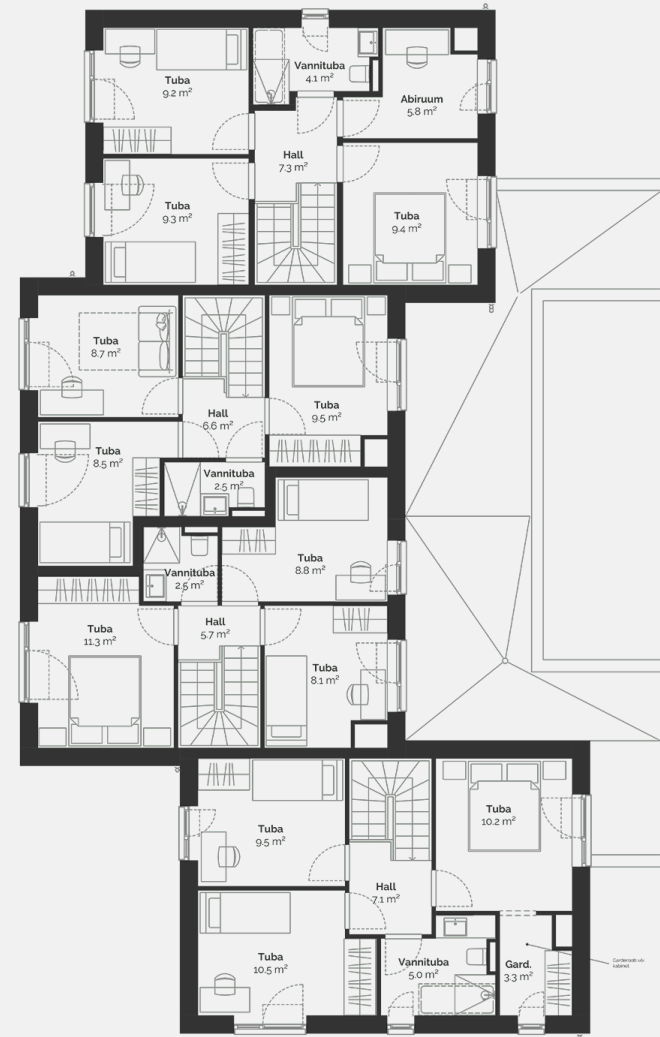

2

Kinnisvaratüüp	Korter
Korrus	1-2
Tube	4
Suurus	79.4 m ²
Kogupind	82.6 m ²
Terrass	15 m ²
Hooviala suurus	71 m ²
Lisad	Saun
Lisainfo	Pakett 2: Julge, mustad segistid

299 900 €

PõLLU 10A

Maja korruseplaan: korrus 1

PÕLLU 10A

Maja korruseplaan: korrus 2

Põllu 10A

Asendiplaan

Kontakt

Võta ühendust meie projekti müügijuhiga:

Maia Lõško

Müügi projektijuht