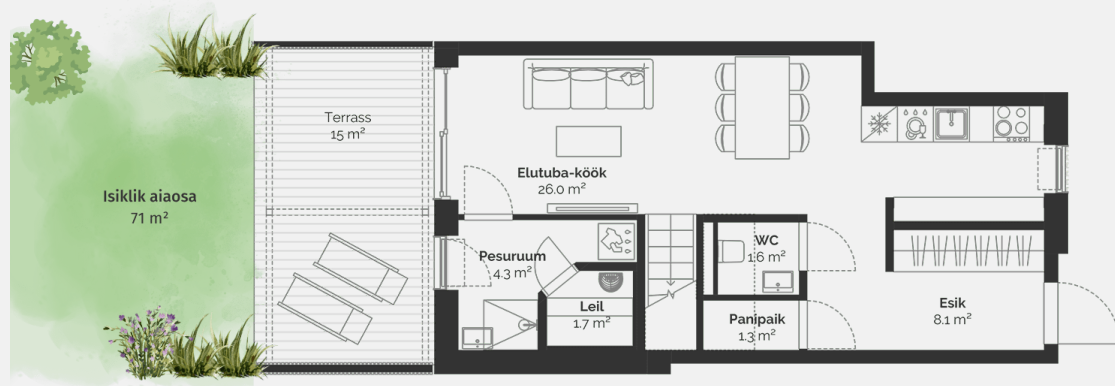

2

Kinnisvaratüüp	Korter
Korrus	1-2
Tube	4
Suurus	79.4 m ²
Kogupind	82.6 m ²
Terrass	15 m ²
Hooviala suurus	71 m ²
Lisad	Saun
Lisainfo	Pakett 2: Julge, mustad segistid

299 900 €

PõLLU 10A

Maja korruseplaan: korrus 1