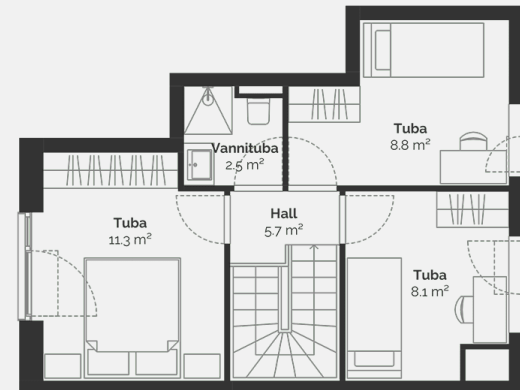

2

Kinnisvaratüüp	Korter
Korrus	1-2
Tube	4
Suurus	79.4 m ²
Kogupind	82.6 m ²
Terrass	15 m ²
Hooviala suurus	71 m ²
Lisad	Saun
Lisainfo	Pakett 2: Julge, mustad segistid

299 900 €

PõLLU 10A

Maja korruseplaan: korrus 1