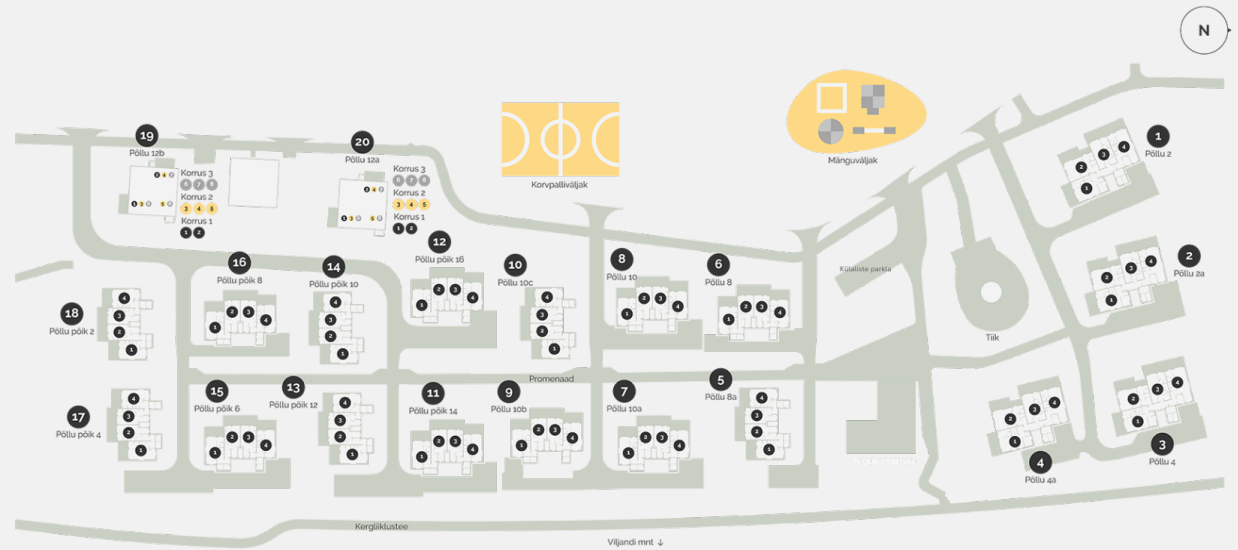

PÕLLU 10A

Maja korruseplaan: korrus 2

Põllu 10A

Asendiplaan

Kontakt

Võta ühendust meie projekti müügijuhiga:

Maia Lõško

Müügi projektijuht