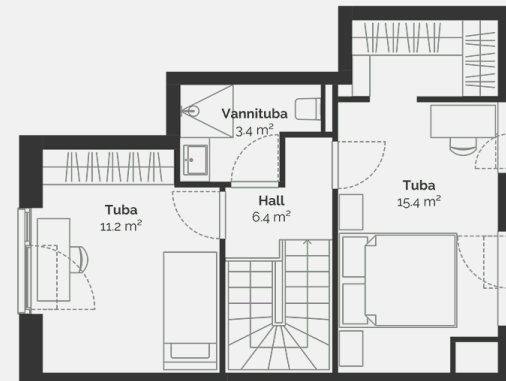

79.4 m²

Kogupind

82.6 m²

Terrass

15 m²

Hooviala suurus

62 m²

Lisad

Saun

Müüdüd

Põllu 8

Maja korruseplaan: korrus 1

PÕLLU 8

Maja korruseplaan: korrus 2

Põllu 8

Asendiplaan