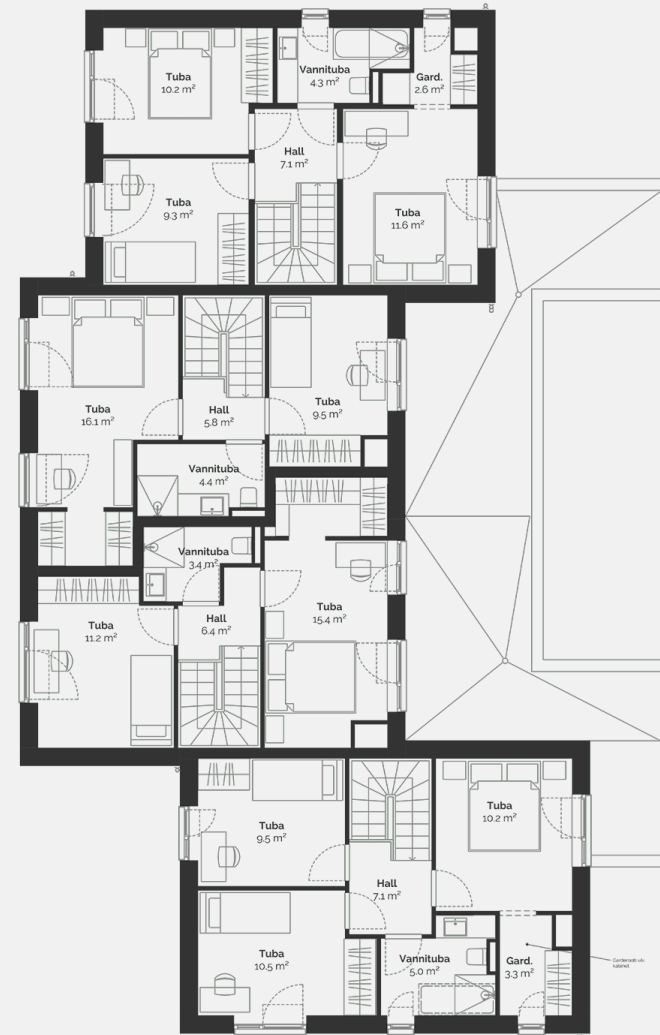

79.4 m²

Kogupind

82.6 m²

Terrass

15 m²

Hooviala suurus

62 m²

Lisad

Saun

Müüdüd

Põllu 8

Maja korruseplaan: korrus 1

PÕLLU 8

Maja korruseplaan: korrus 2

Põllu 8

Asendiplaan