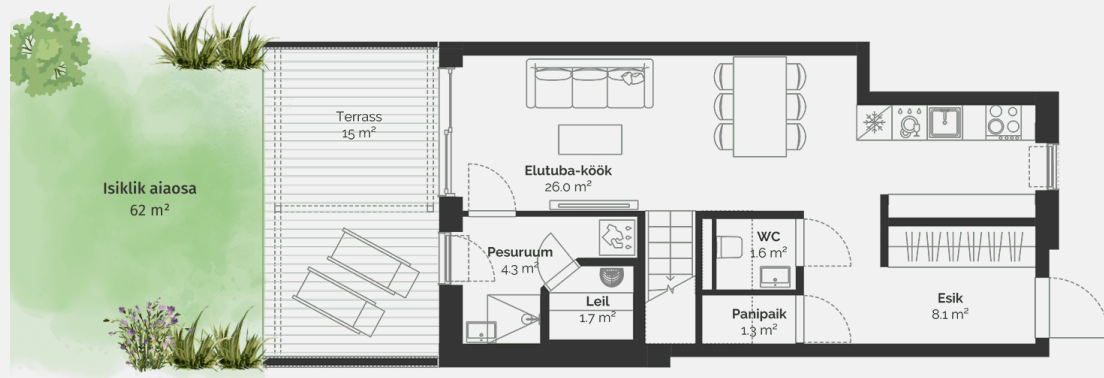

79.4 m²

Kogupind

82.6 m²

Terrass

15 m²

Hooviala suurus

62 m²

Lisad

Saun

Müüdüd

Põllu 8

Maja korruseplaan: korrus 1

PÕLLU 8

Maja korruseplaan: korrus 2

Põllu 8

Asendiplaan