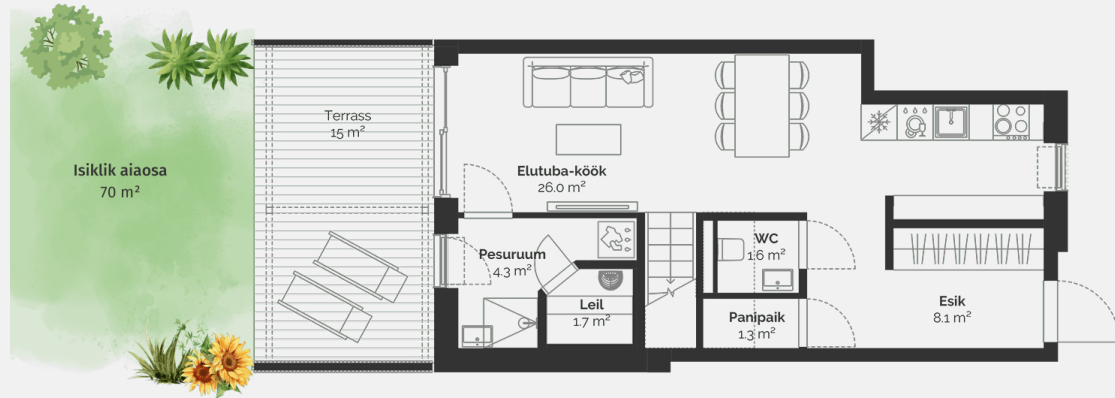

Kinnisvaratüüp	Korter
Korrus	1-2
Tube	4
Suurus	79.4 m ²
Kogupind	82.6 m ²
Terrass	15 m ²
Hooviala suurus	70 m ²
Lisad	Saun
Lisainfo	Pakett 1: Helge

299 900 €

PÖLLU 8A

Maja korruseplaan: korrus 1

PÕLLU 8A

Maja korruseplaan: korrus 2