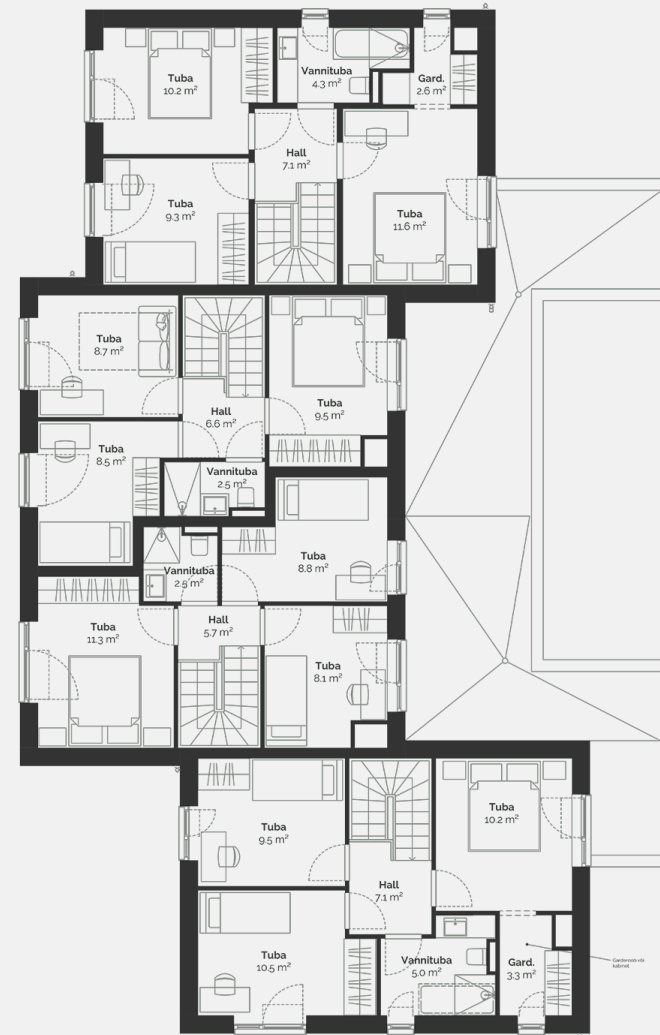

Kinnisvaratüüp	Korter
Korrus	1-2
Tube	4
Suurus	79.4 m ²
Kogupind	82.6 m ²
Terrass	15 m ²
Hooviala suurus	70 m ²
Lisad	Saun
Lisainfo	Pakett 1: Helge

299 900 €

PÖLLU 8A

Maja korruseplaan: korrus 1

PÕLLU 8A

Maja korruseplaan: korrus 2