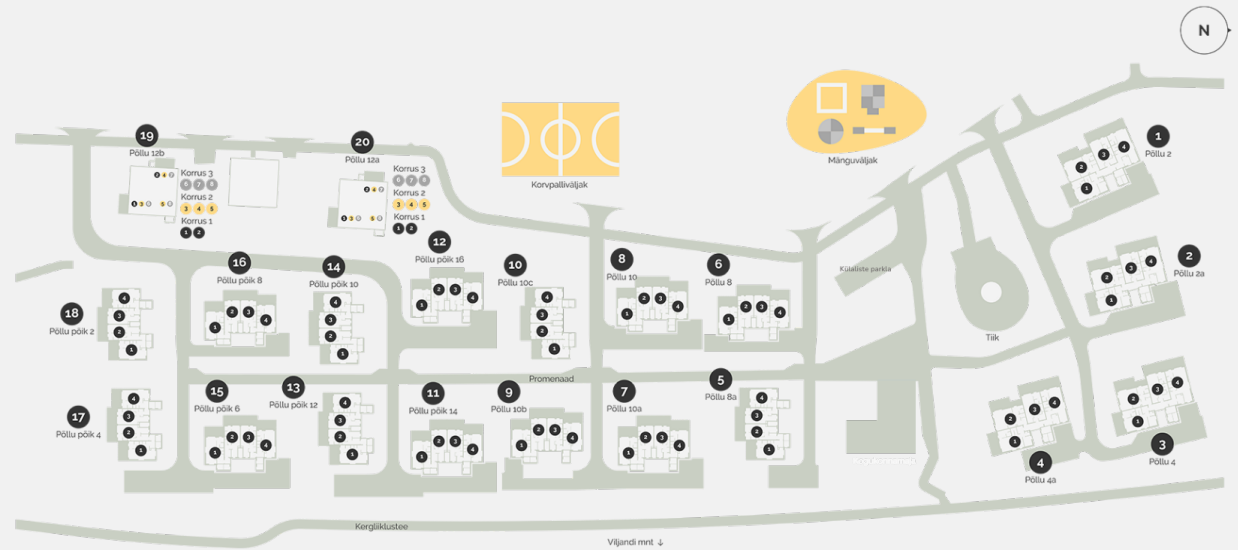

PÖLLU 8A

Asendiplaan