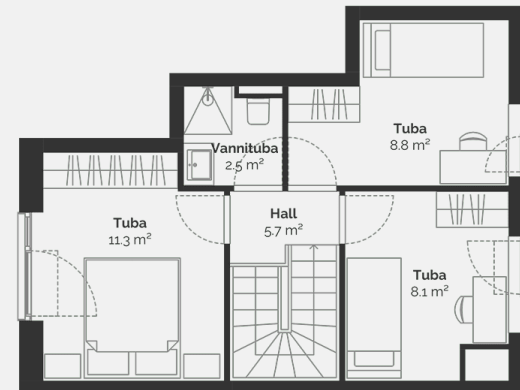

Kinnisvaratüüp	Korter
Korrus	1-2
Tube	4
Suurus	79.4 m ²
Kogupind	82.6 m ²
Terrass	15 m ²
Hooviala suurus	70 m ²
Lisad	Saun
Lisainfo	Pakett 1: Helge

299 900 €

PÖLLU 8A

Maja korruseplaan: korrus 1

PÕLLU 8A

Maja korruseplaan: korrus 2