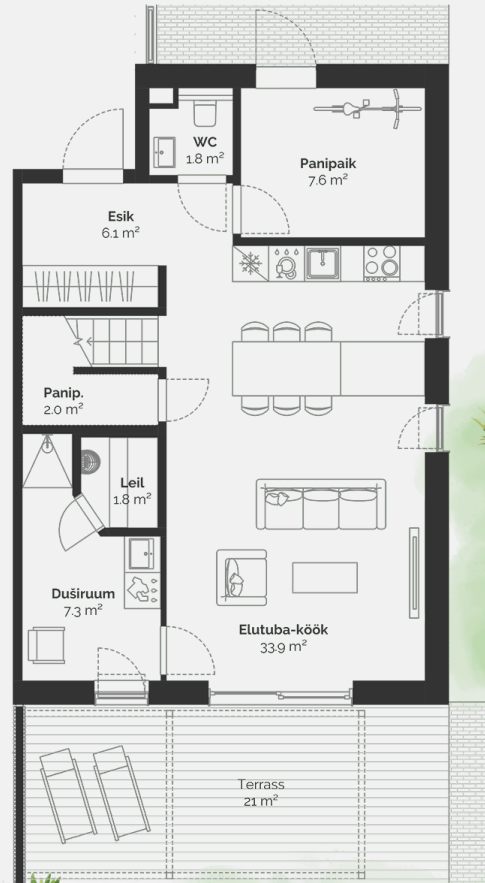

KORTER 1

124.20 m²

Warning

: Undefined array key "title" in
/data02/virt62412/domeenid/www.scandium.ee/htdocs/web/app/themes/
scandium/resources/includes/property-plans-pdf-template.php
on line
495

PÖLLU 4A

1

Kinnisvaratüüp	Korter
Korrus	1-2
Tube	5
Suurus	116.6 m²
Kogupind	124.2 m²
Terrass	21 m²
Hooviala suurus	359 m²
Lisad	Saun

Broneeritud