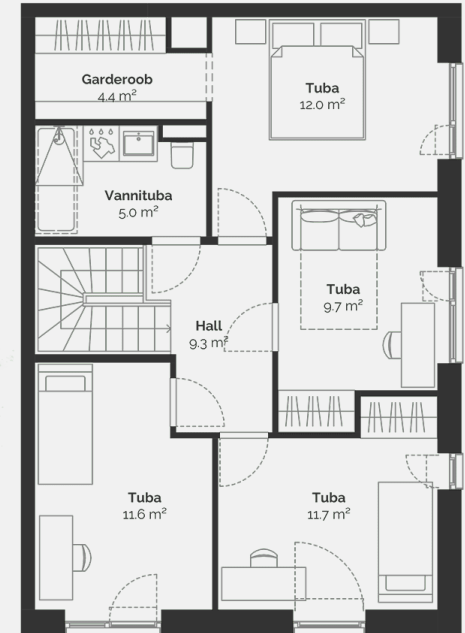

KORTER 1

124.20 m²

Warning

: Undefined array key "title" in
/data02/virt62412/domeenid/www.scandium.ee/htdocs/web/app/themes/
scandium/resources/includes/property-plans-pdf-template.php
on line
495

PÖLLU 4A

1

Kinnisvaratüüp	Korter
Korrus	1-2
Tube	5
Suurus	116.6 m²
Kogupind	124.2 m²
Terrass	21 m²
Hooviala suurus	359 m²
Lisad	Saun

Broneeritud