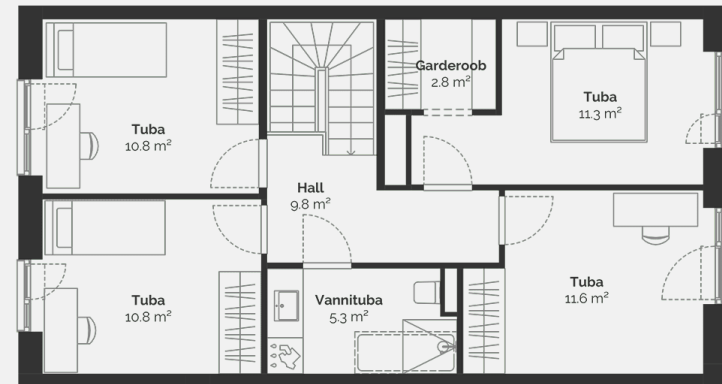

112.5 m²

Kogupind

116.2 m²

Terrass

19 m²

Hooviala suurus

83 m²

Lisad

Saun

Lisainfo

Pakett 2: Julge, mustad segistid

379 900 €

PÖLLU 4A

Maja korruseplaan: korrus 1

PÕLLU 4A

Maja korruseplaan: korrus 2