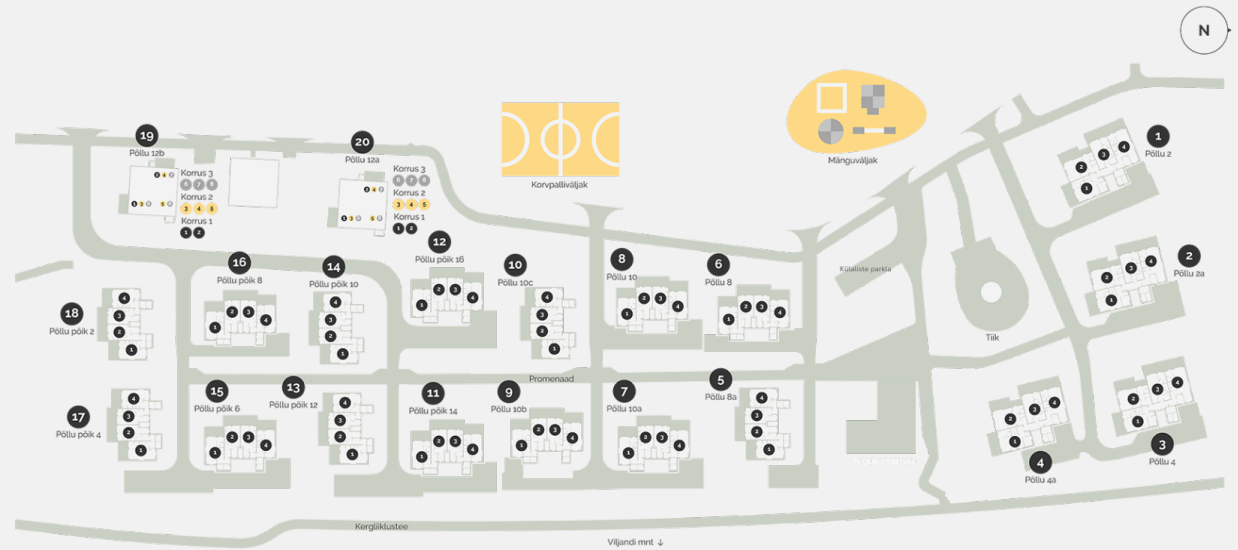

Põllu 4A

Asendiplaan