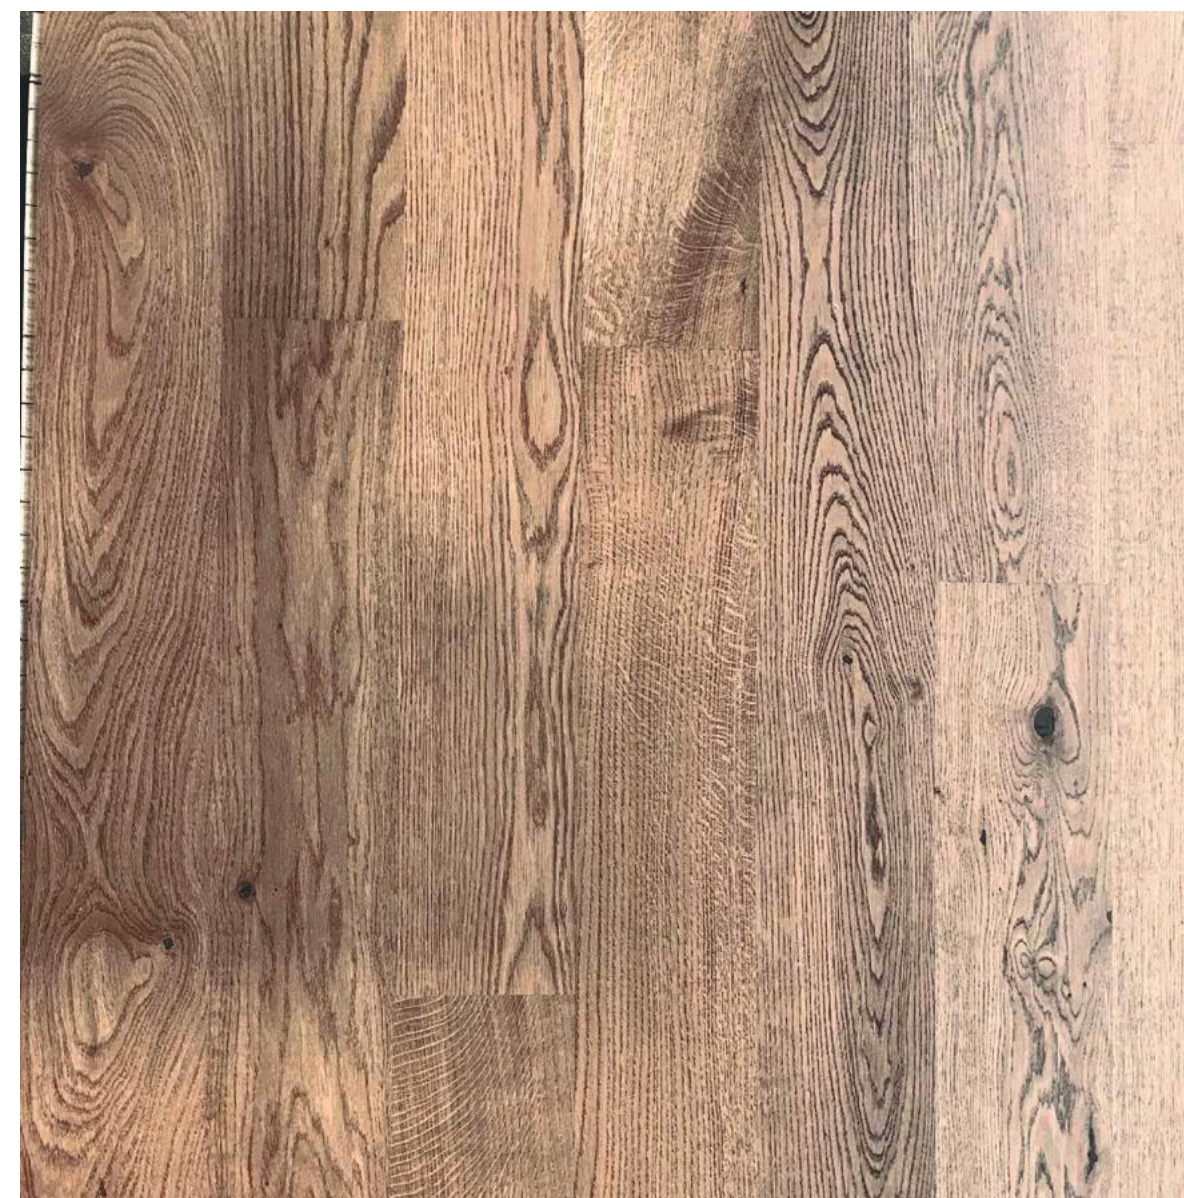

PARK

Põrandad

Elutuba / Magamistoad / Koridorid
Boen ujuvpaigaldusega tamme laudparkett, matt lakk

Esik / Sanruumid
DOM Kobe Verde Aver 600x600 matt

Põrandaliistud

Elutuba / Magamistoad / Koridorid / Esik
Täispuidust tammeliist
Viimistlus: õlivaha
Kõrgus 68 ja 48mm