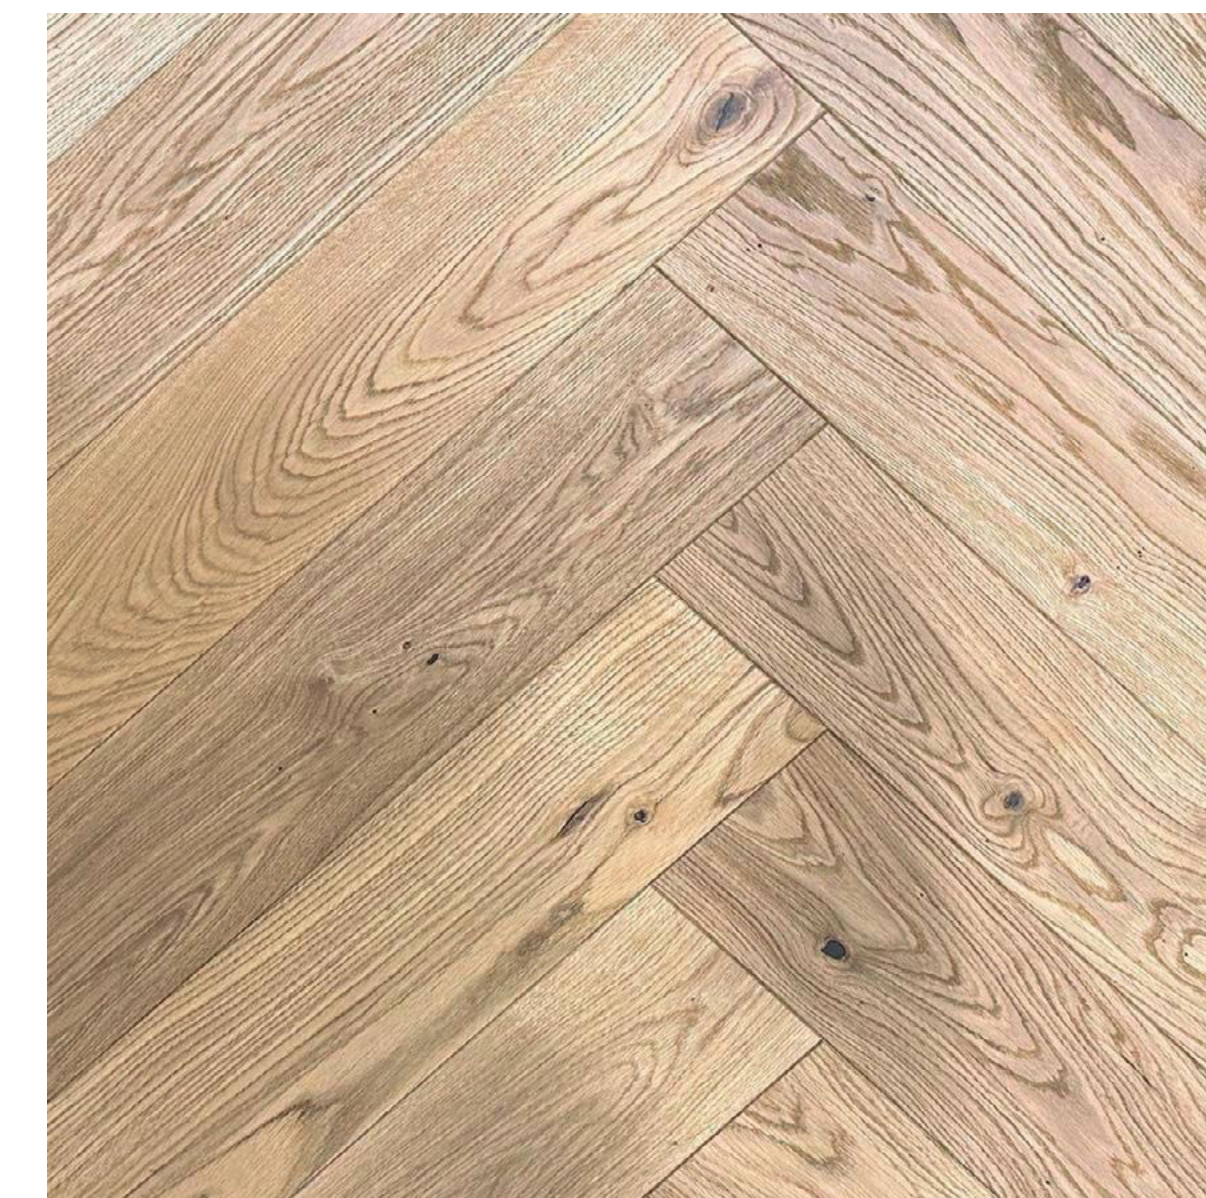

Kalasaba
Lisatasu eest

Lülitite seeria

JUNG pistikute ja lülitite seerias LS990 on olemas ka messingust viimistlus

Puitefektpaneelid eluruumides

Lisatasu eest on võimalik ettenähtud kohtadesse lisada puitefektpaneele, et lisada eluruumile soojust ja omapära.