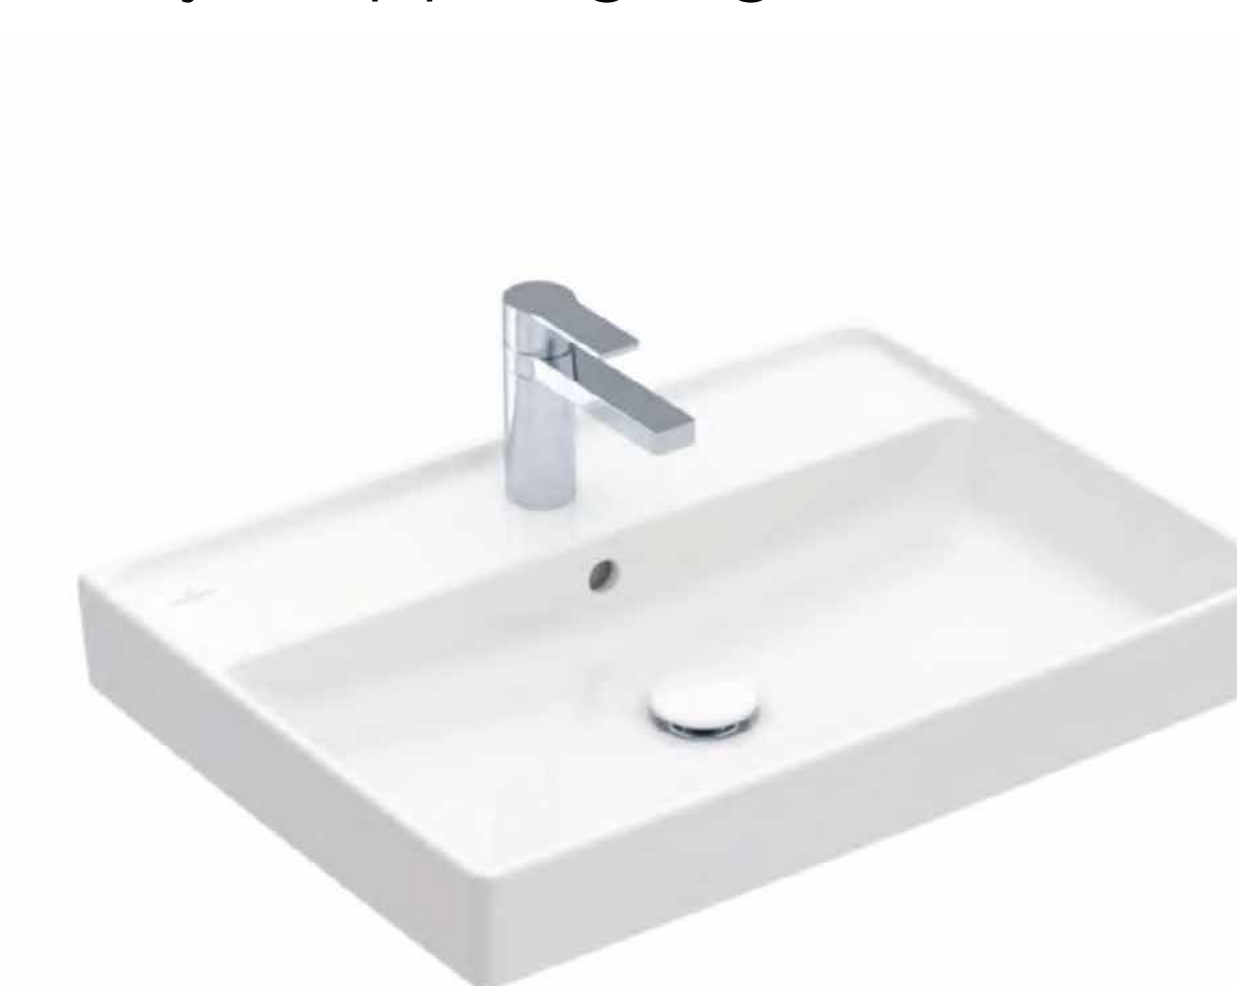

Pinnapealne
laevalgusti
Ineslam LED GU10 8W
650l 3000K
D60 H130 / Matt valge

Pistikupesade ja lülitite sari
JUNG LS990 Must (Black)

Sankeraamika

Valamu: Villeroy & Boch Collaro
Toon: valge, pikkus vastavalt ruumile
Põhjaklapp segistiga sama tooni

WC pott
Villeroy & Boch Avento
Valge
Seinasisese loputuskestiga

Segistid

Dušisegist
Gustavsberg Atlantic Round
Kroom

Valamu segisti
Gustavsberg Epic
Kroom

Saun

Kogu sauna puitmaterjal:
termohaab

Leiliruumi keris:
Harvia Cilindro
Black Steel