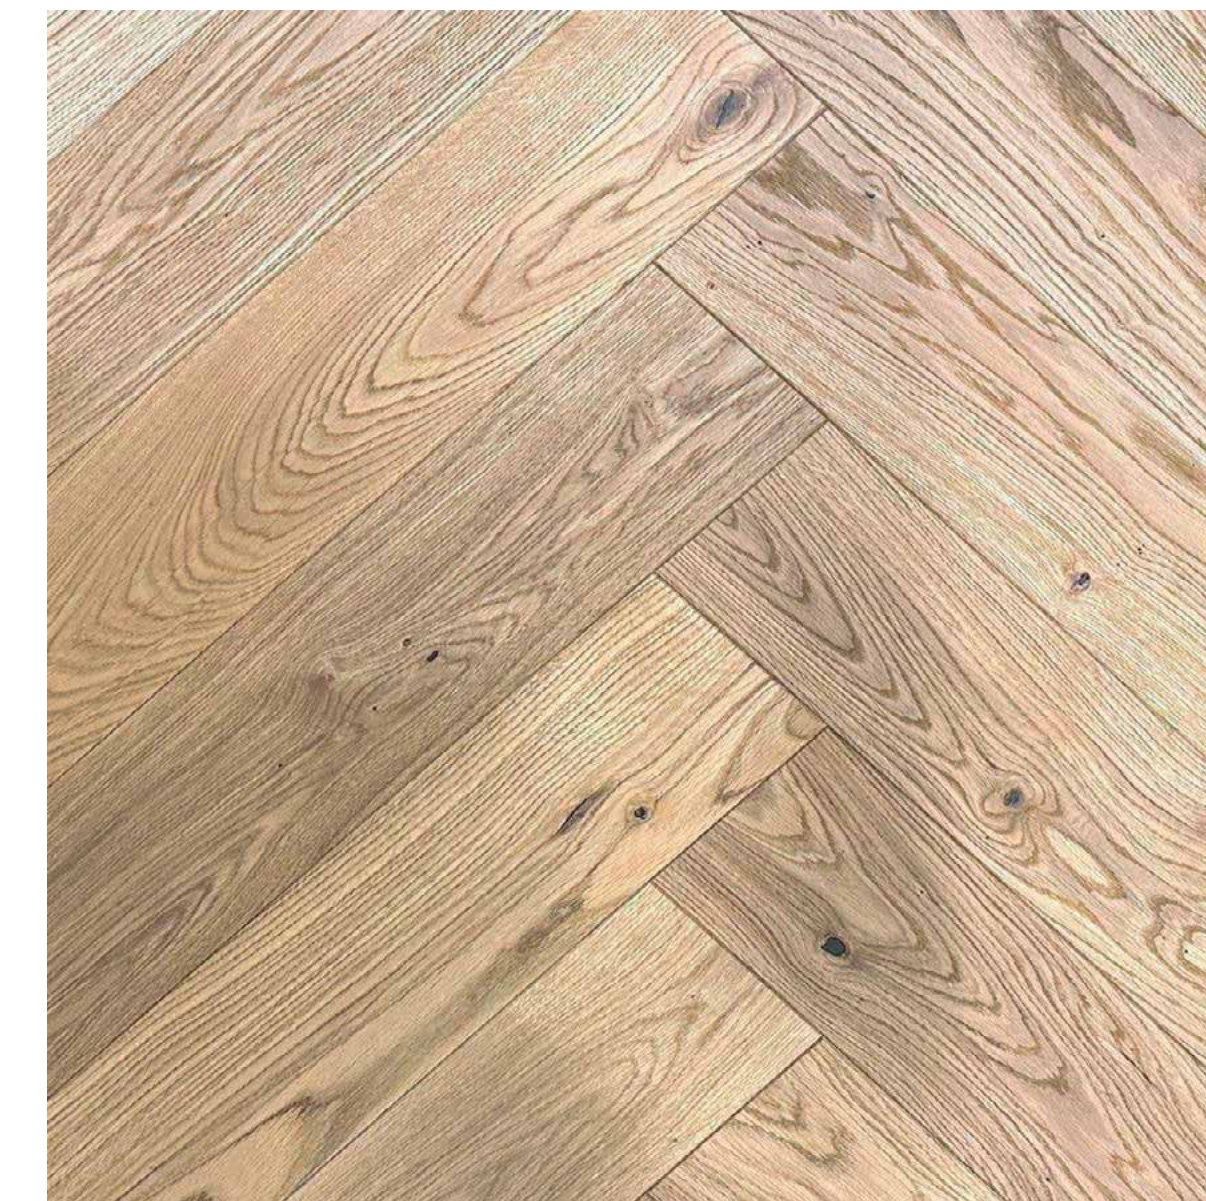

Kalasaba
Lisatasu eest

Lülitite seeria

JUNG pistikute ja lülitite seerias LS990 on olemas ka messingust viimistlus

Puitefektpaneelid eluruumides

Lisatasu eest on võimalik ettenähtud kohtadesse lisada puitefektpaneele, et lisada eluruumile soojust ja omapära.