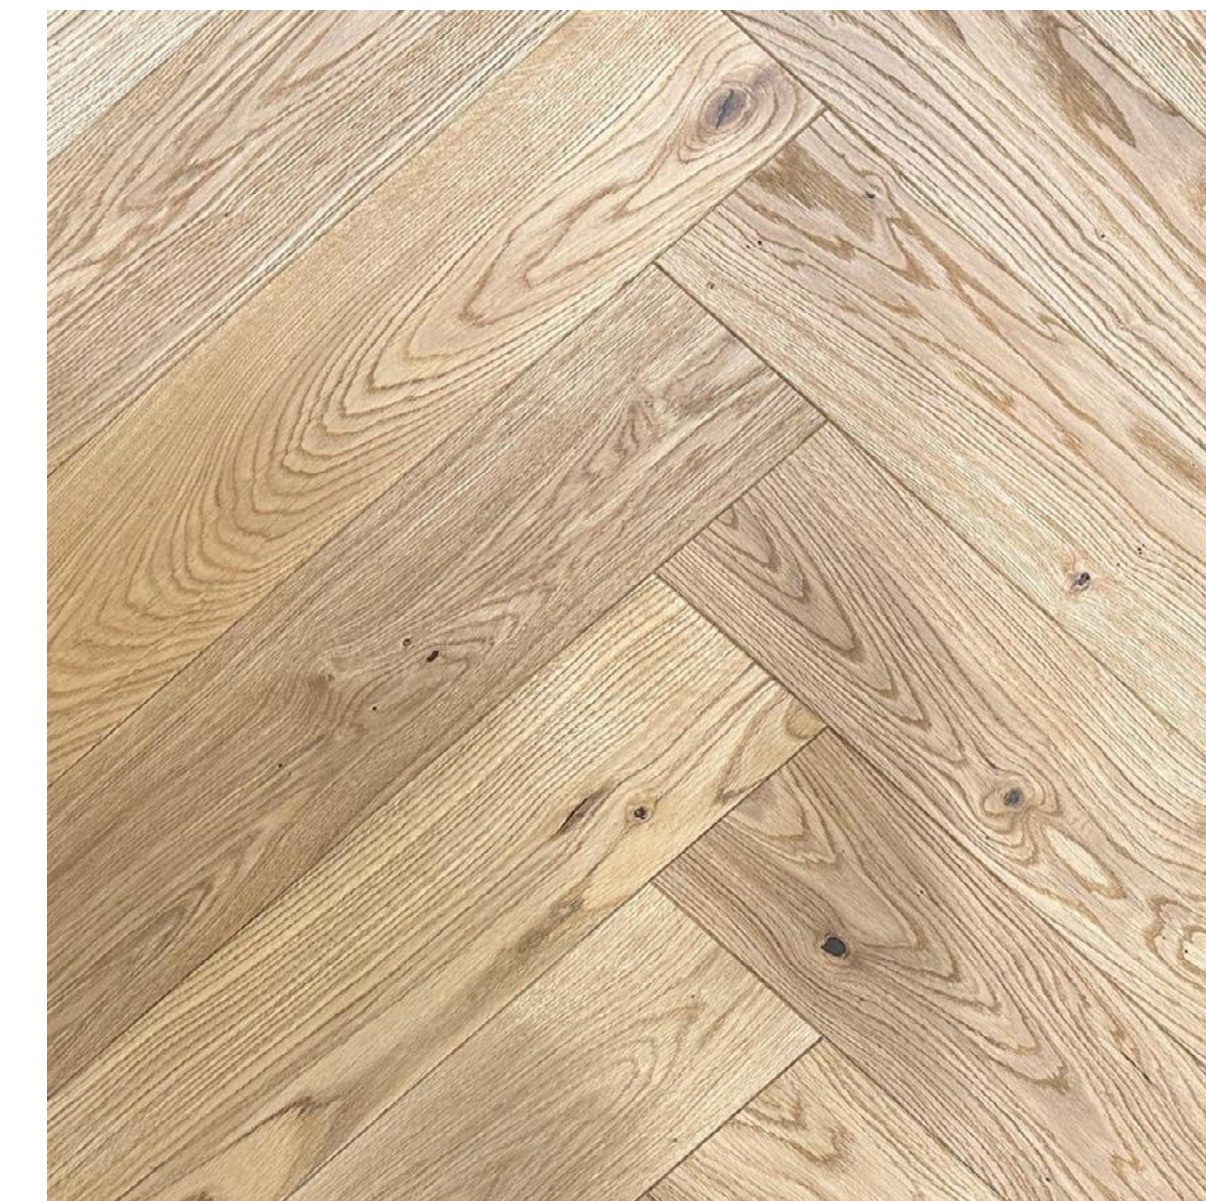

Kalasaba
Lisatasu eest

Lülitite seeria

JUNG pistikute ja lülitite seerias LS990 on olemas ka messingust viimistlus

Puitefektpaneelid eluruumides

Lisatasu eest on võimalik ettenähtud kohtadesse lisada puitefektpaneele, et lisada eluruumile soojust ja omapära.