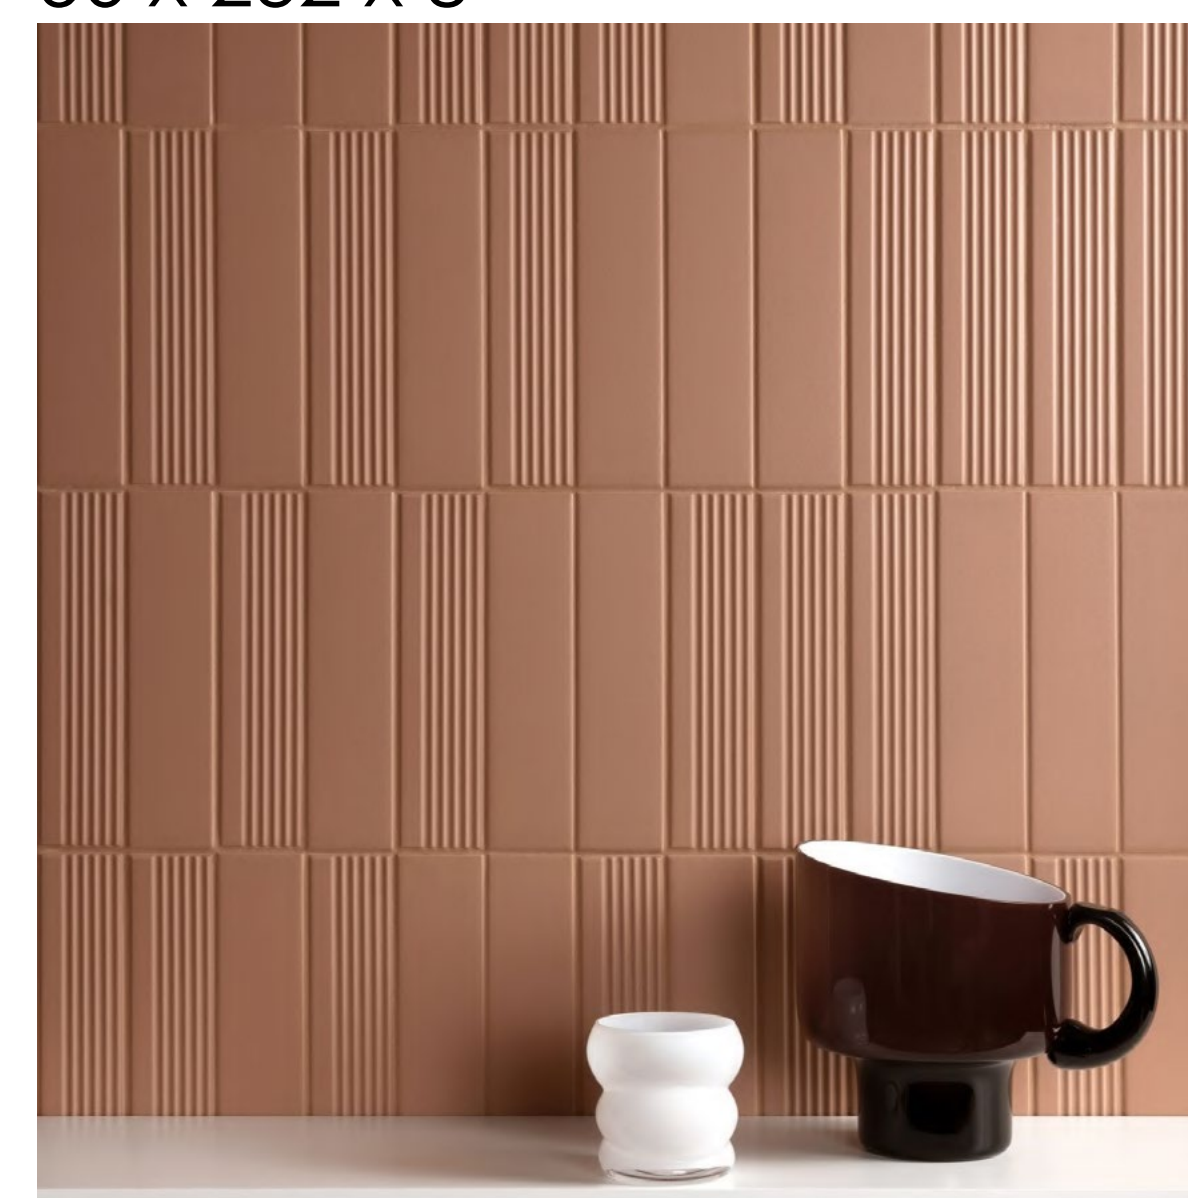

Sanruumid - Eri plaat
QUINTESSENZA Modulo Mattone
56 x 232 x 8