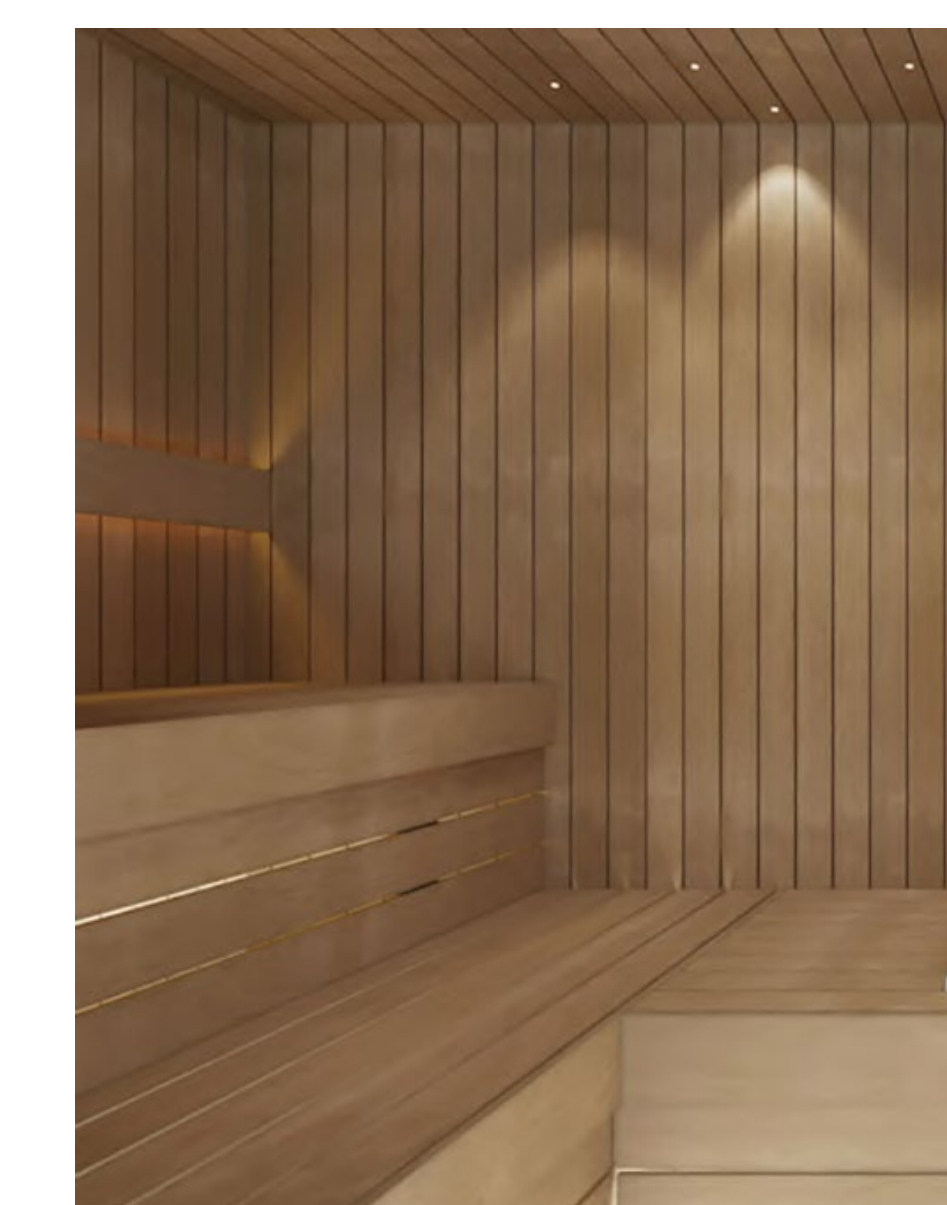

### Saun

Kogu sauna puitmaterjal:  
termohaab

Leiliruumi keris:  
Harvia Cilindro  
Black Steel

Dušiklaas ja sauna  
klaasein: kirkas klaas,  
kroomitud detailid