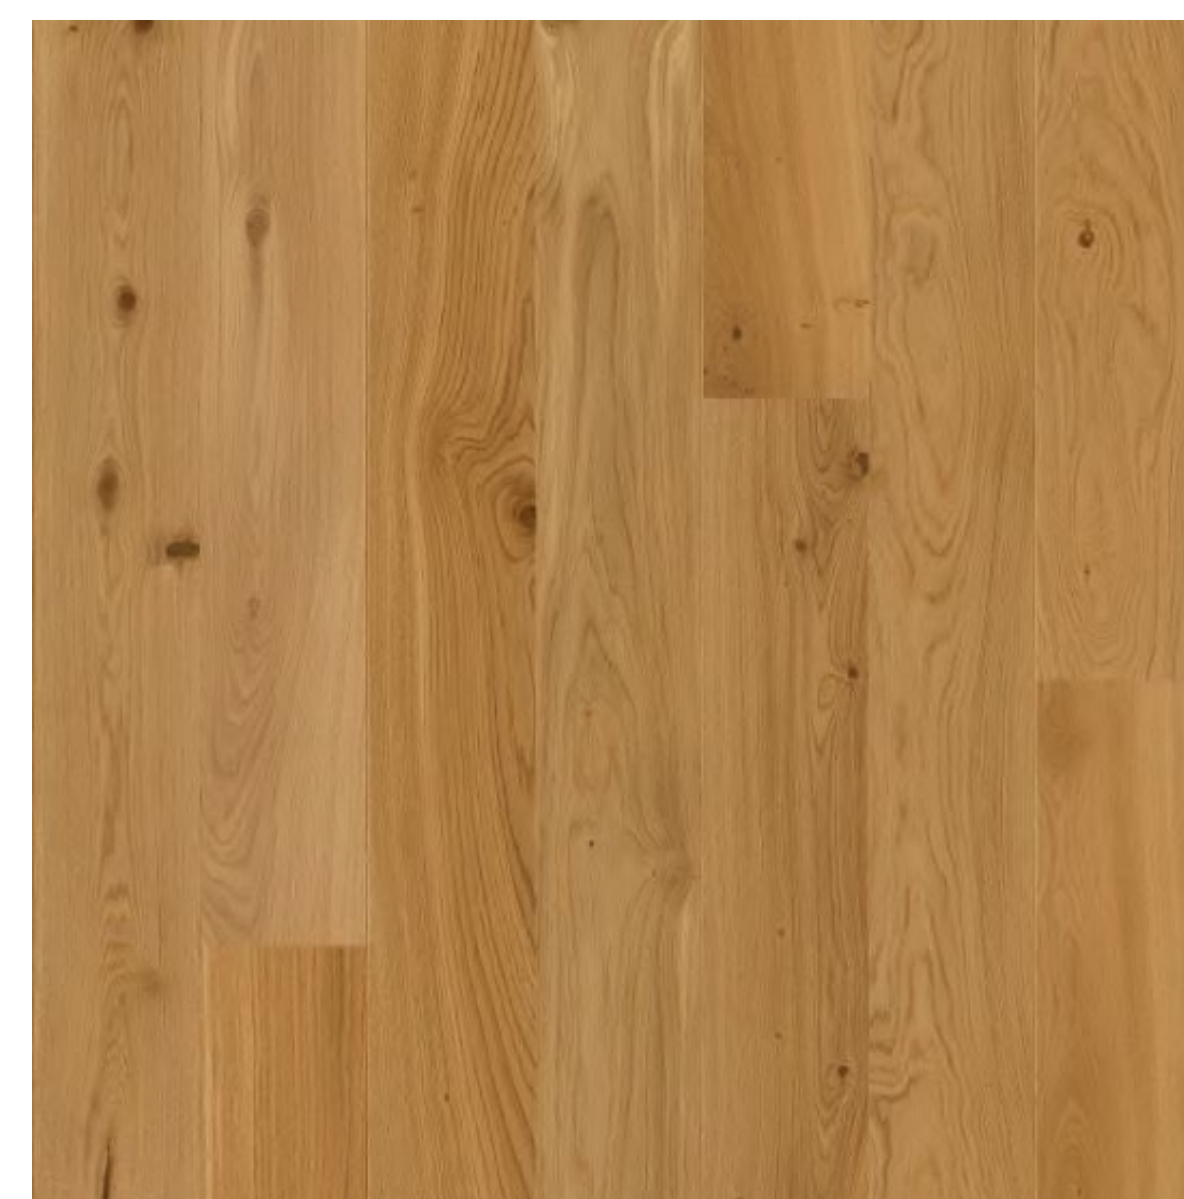

LISAD

Lisatasu eest pakutavad alternatiivid

Parketi muster

Lisatasu eest saab valida laudparketi asemel kalasaba mustri, kõikides parketi toonides vastavalt pakatile.

Laudparkett
Standard