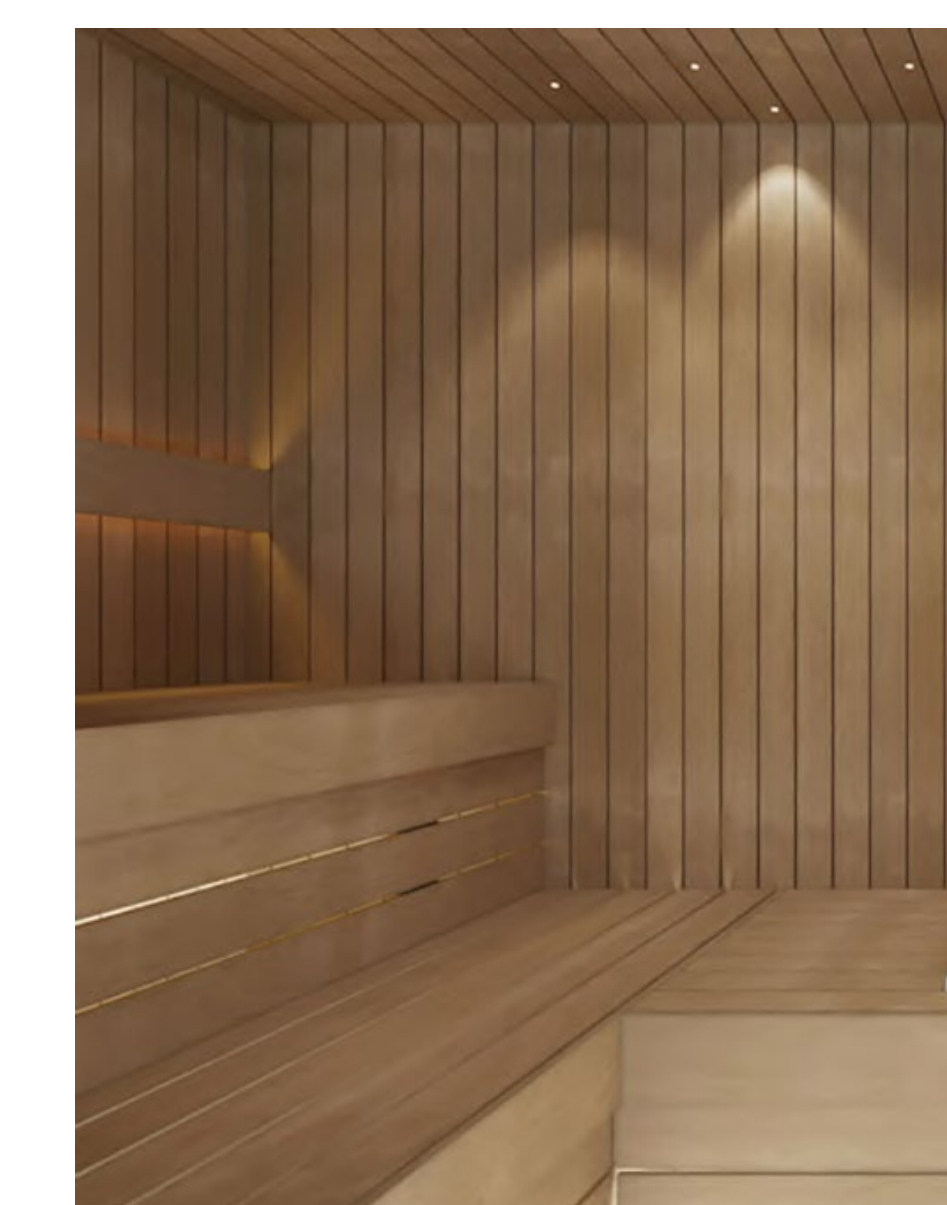

Segistid

Dušisegist
Gustavsberg Atlantic Round
Kroom

Valamu segisti
Gustavsberg Epic
Kroom

Saun

Kogu sauna puitmaterjal:
termohaab

Leiliruumi keris:
Harvia Cilindro
Black Steel

Dušiklaas ja sauna
klaasein: kirkas klaas,
kroomitud detailid