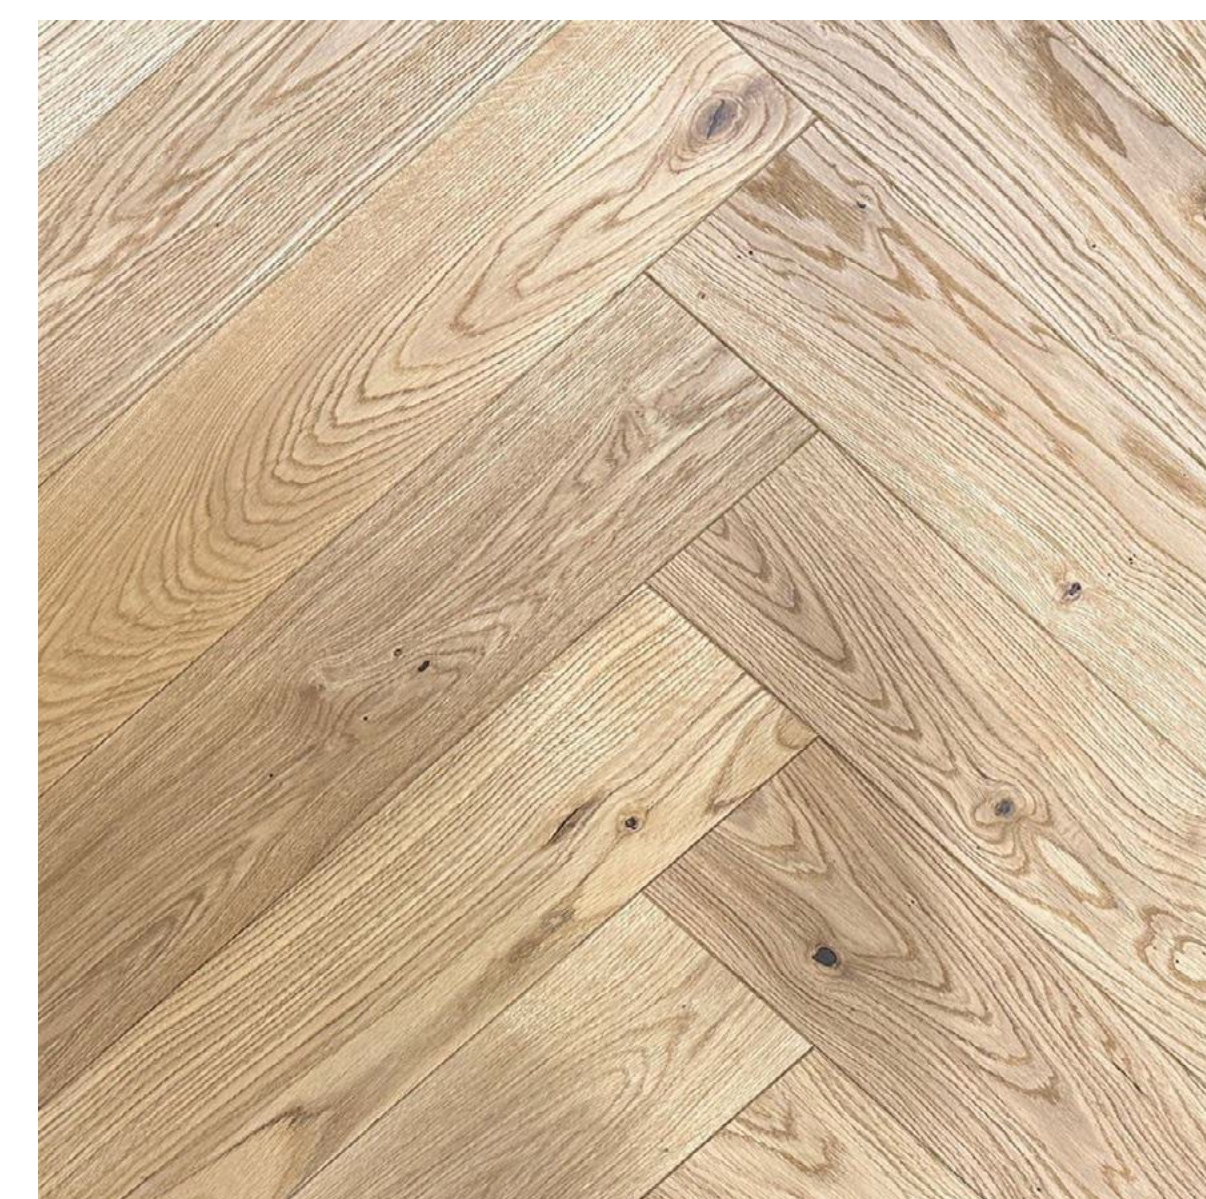

Kalasaba
Lisatasu eest

Lülitite seeria

JUNG pistikute ja lülitite seerias LS990 on olemas ka messingust viimistlus

Puitefektpaneelid eluruumides

Lisatasu eest on võimalik ettenähtud kohtadesse lisada puitefektpaneele, et lisada eluruumile soojust ja omapära.