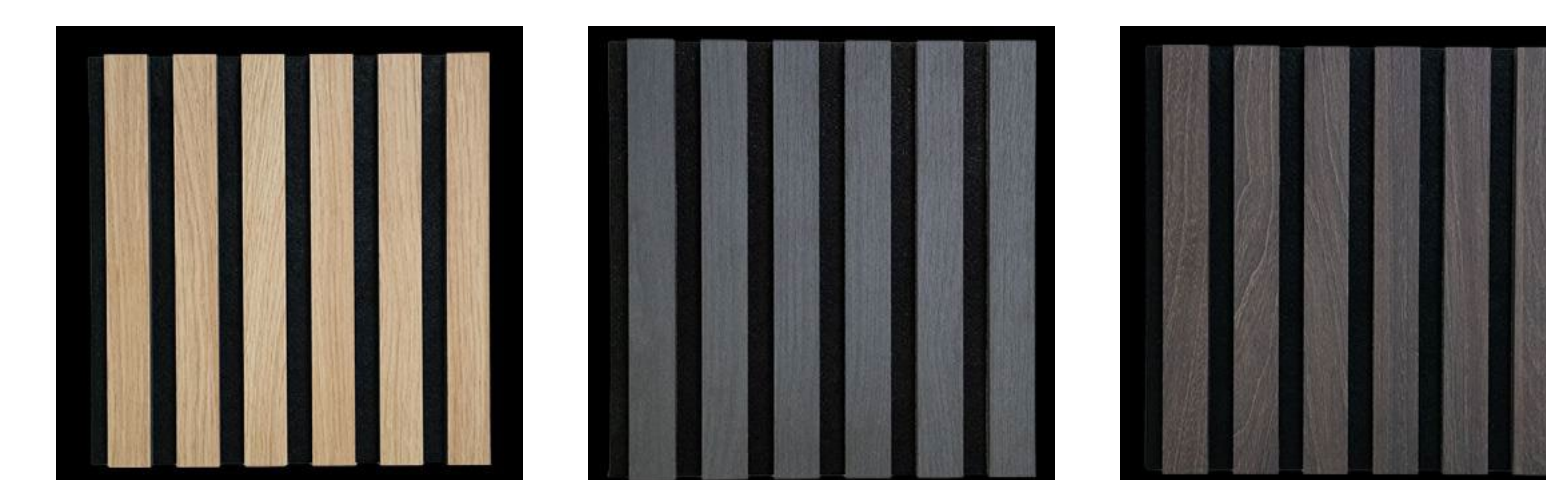

Ligi 100% taaskasutatud plastpudelitest valmistatud keskkon- nasõbralik dekoratiivne akustiliste omadustega seinapaneel VAGA.

Soojust salvestav kaminahi

Et talveõhtud oleksid õdusad, on võimalik 3.korruse korteritele lisada moodulitest kaminahi. Suurus ja kuju vastavalt korteri kubatuurile ja tellija soovile.

Nordpeis Salzburg