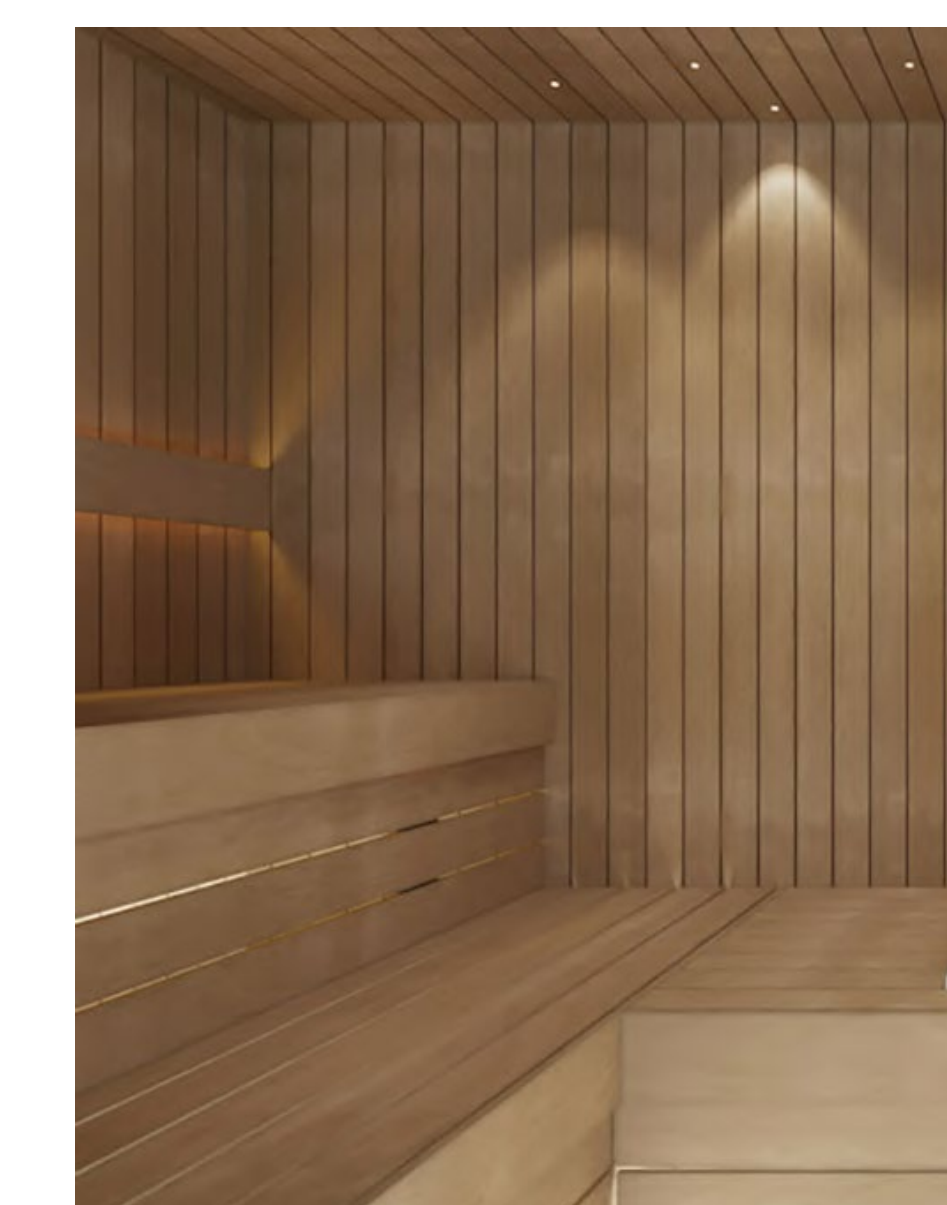

### Saun

Kogu sauna puitmaterjal:  
termohaab

Leiliruumi keris:  
Harvia Cilindro  
Black Steel

Dušiklaas ja sauna  
klaasein: kirkas klaas,  
kroomitud detailid