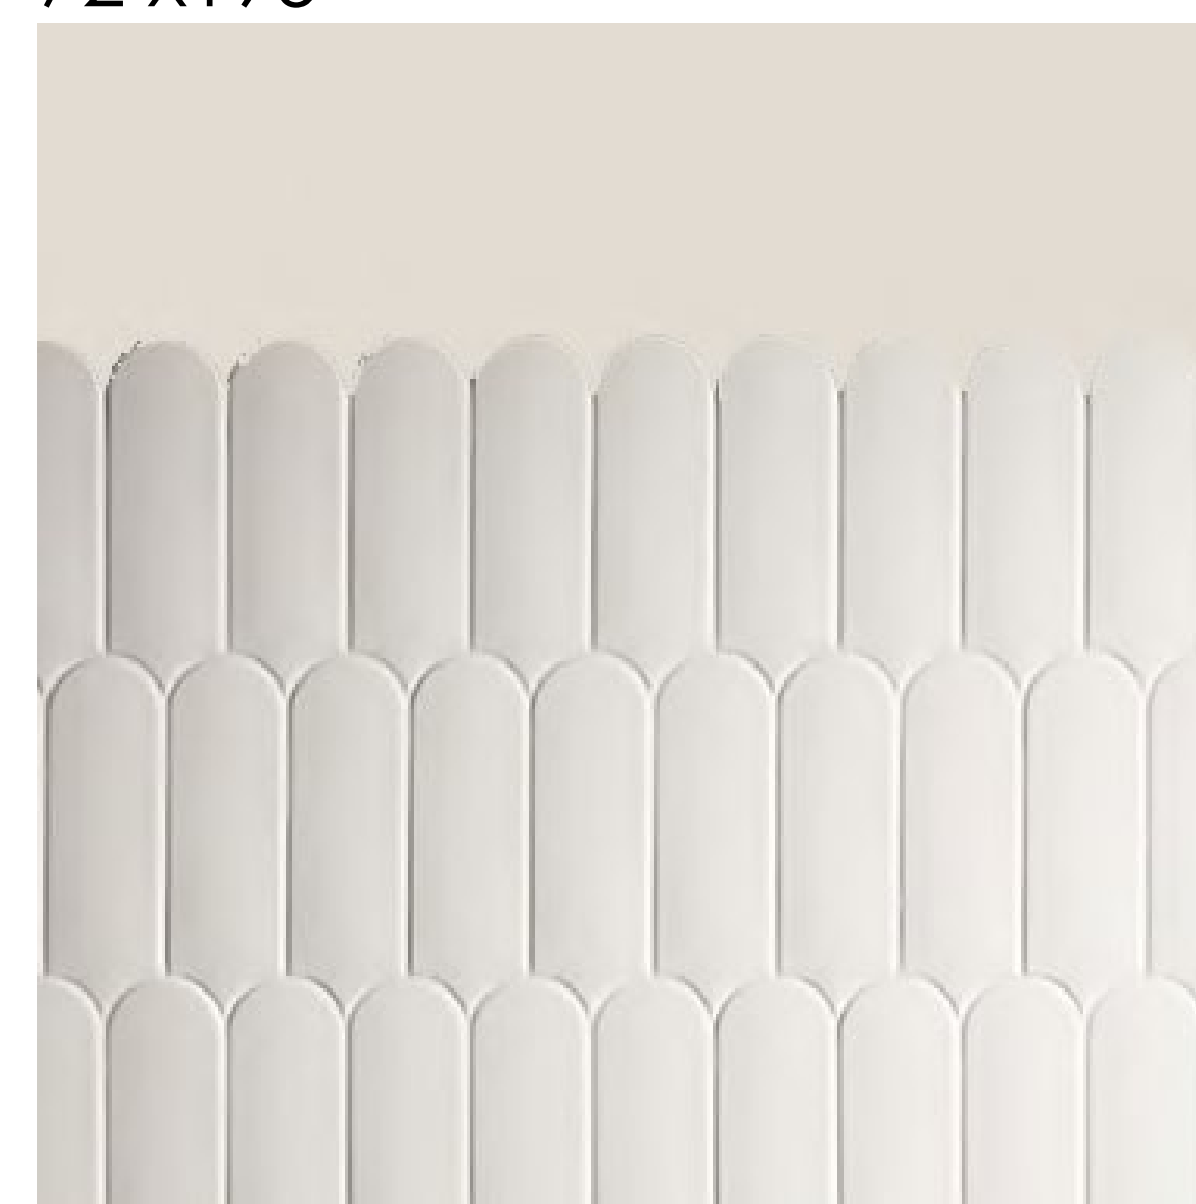

Sanruumid - Eri plaat
NATUCER Fan Clear Matt
72 x195