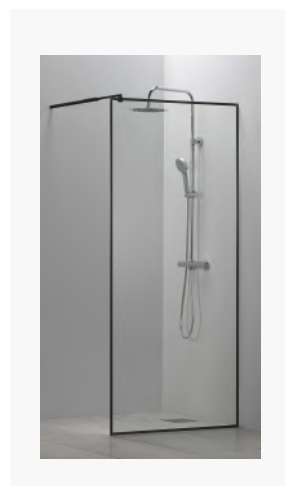

LAGI

Toon NSC S0500-N
Vuugid nähtavad

SISEARHITEKTI SOOVITUS!

Eksponeeritud
betoonpaneel-lagi

4 Vannituba

VALAMUSEGISTI

Hansgrohe REBRIS
kroom

DUŠIPEA

Hansgrohe Pulsify
kroom

DUŠISEGISTI

Hansgrohe Ecostat
10001CL
kroom

TUALETPOTT

Seinakinnitusega pott
Flory, rimless;
Grohe
paigaldusraamiga

LOPUTUSNUPP

Grohe Skate
Cosmopolitan
kroom

VALAMU

500/600 x 420 x 130 mm
Vitra ISVEA
Purita Sharp

SEINAPLAAT

Al. kõrguselt 1,2m,
8,4x75x300 mm, läikiv
keraamiline plaat

SEINA JA PÕRANDAPLAAT, ESIKU PÕRANDAPLAAT

10 x 600 x 600 mm keraamiline plaat
Mykonos Geotech

DUŠISEIN

Kõrgus: 2000 mm,
RAMERO
musta raamiga
Täpne kuju võib erineda
sõltuvalt duširuumi mõõtudest