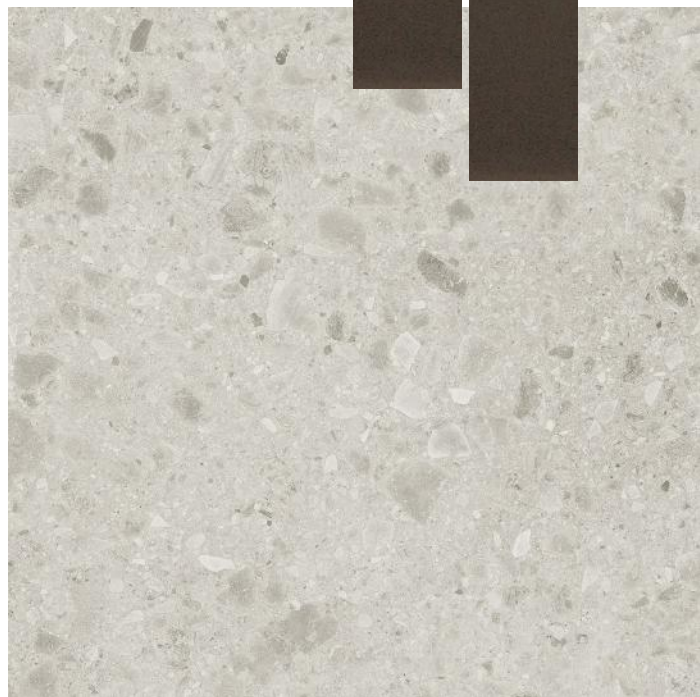

500/600 x 420 x 130 mm
Vitra ISVEA
Purita Sharp

SEINAPLAAT

Al. kõrguselt 1,2m,
8,4x75x300 mm, läikiv
keraamiline plaat

SEINA JA PÕRANDAPLAAT, ESIKU PÕRANDAPLAAT

10 x 600 x 600 mm keraamiline plaat
Mykonos Geotech