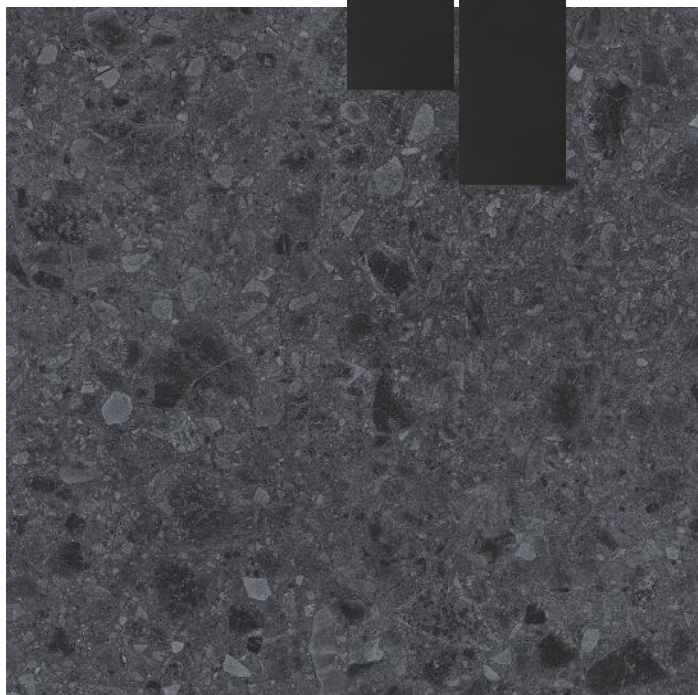

Hansgrohe Ecostat
10001CL
kroom

TUALETTPOTT

Seinakinnitusega pott
Flory, rimless;
Grohe
paigaldusraamiga

LOPUTUSNUPP

Grohe Skate
Cosmopolitan
kroom

VALAMU

500/600 x 420 x 130 mm
Vitra ISVEA
Purita Sharp

SEINAPLAAT

Al. kõrguselt 1,2m,
8,4x75x300 mm, läikiv
keraamiline plaat

SEINA JA PÕRANDAPLAAT, ESIKU PÕRANDAPLAAT

10 x 600 x 600 mm keraamiline plaat
Mykonos Geotech

DUŠISEIN

Kõrgus: 2000 mm,
RAMERO
musta raamiga
Täpne kuju võib erineda
sõltuvalt duširuumi
mõõtudest