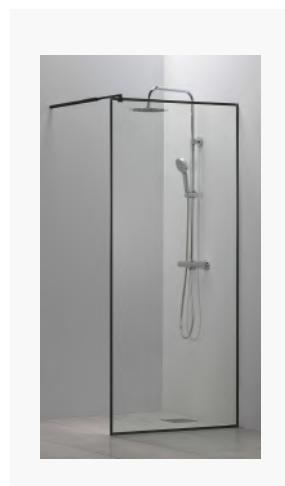

PÕRANDALIIST

16 x 90 mm
Puit
värvitud valgeks

SISEUKS

Kõrgus: 2300 mm
Swedoor värvitud
täispuidust mantel
servaga tahveluks

UKSELINK

Lingikomplekt
alumiinium või
roostevaba teras,
hõbehall

VALGUSTID

GU10
Süvisvalgustid esikus,
wc-pesuruumis,
matt valge

TUALETPOTT

Seinakinnitusega pott
Flory, rimless;
Grohe
paigaldusraamiga

LOPUTUSNUPP

Grohe Skate
Cosmopolitan
kroom

VALAMU

600 x 420 x 130 mm
Vitra ISVEA
Purita Sharp

SEINAPLAAT

Al. kõrguselt 1,2m,
8,4x75x300 mm, läikiv
keraamiline plaat

SEINA JA PÕRANDAPLAAT

10 x 600 x 600 mm keraamiline plaat
Mykonos Geotech

DUŠISEIN

Kõrgus: 2000 mm,
RAMERO
musta raamiga
Täpne kuju võib erineda
sõltuvalt duširuumi mõõtudest