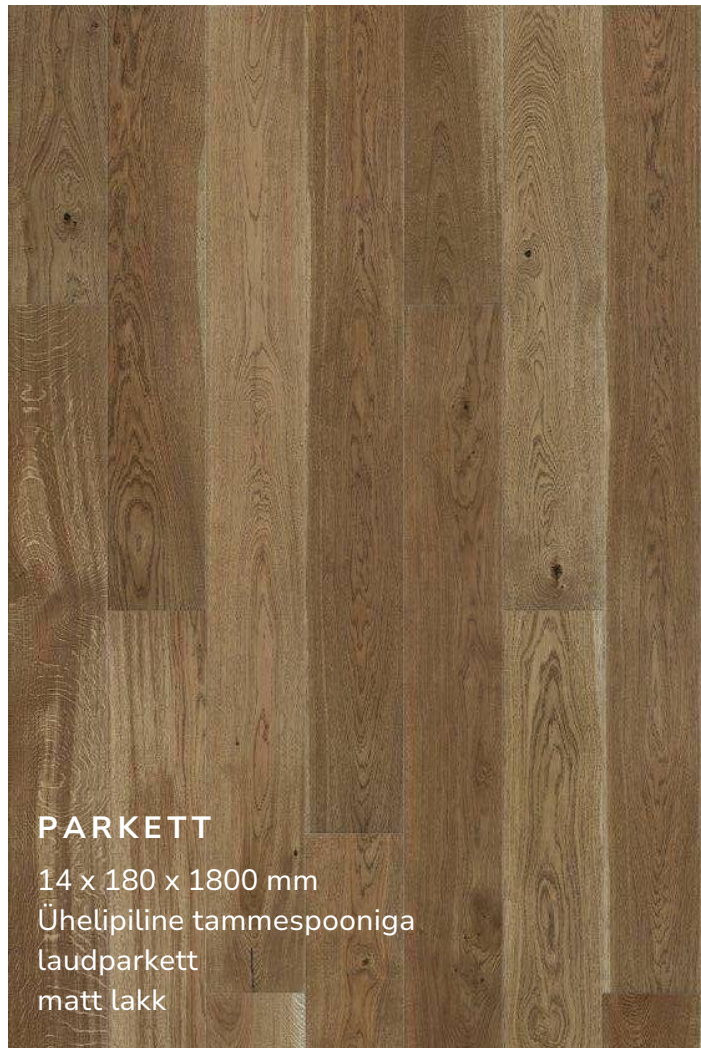

MARATI

kvartal

Šokolaadipruun vannituba on midagi tavapäratut. Mõnusalt õdusad plaadid seinas ja soe pähklispoonparkett harmoneeruvad omavahel ühtseks tervikuks. Soe atmosfäär lummas koju astujat esimesest pilgust alates.

SEINA VÄRV

Toon NSC S0500-N
Matt vesiemulsioonvärv

PÕRANDALIIST

16 x 90 mm
Puit
värvitud valgeks

SISEUKS

Kõrgus: 2300 mm
Swedoor värvitud
täispuidust mantel
servaga tahveluks

UKSELINK

Lingikomplekt
alumiinium või
roostevaba teras,
hõbehall