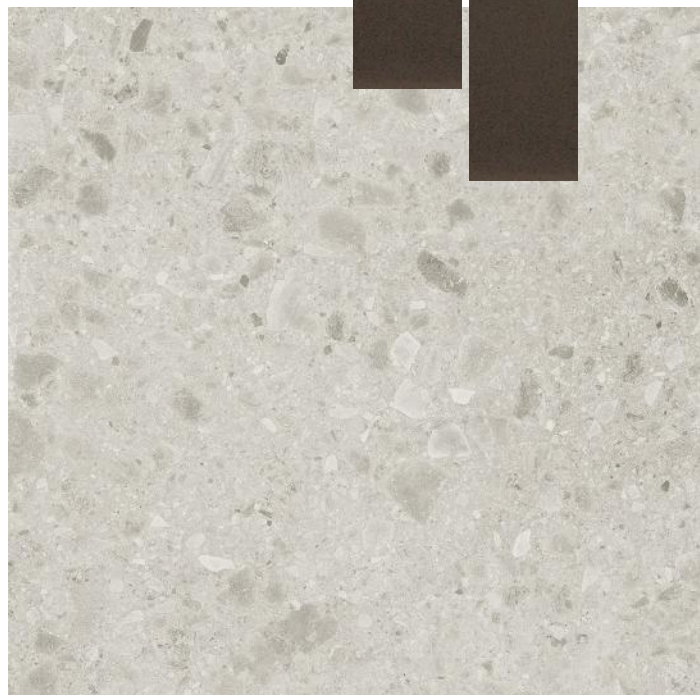

TUALETTPOTT

Seinakinnitusega pott
Flory, rimless;
Grohe
paigaldusraamiga

LOPUTUSNUPP

Grohe Skate
Cosmopolitan
kroom

VALAMU

600 x 420 x 130 mm
Vitra ISVEA
Purita Sharp

SEINAPLAAT

Al. kõrguselt 1,2m,
8,4x75x300 mm, läikiv
keraamiline plaat

SEINA JA PÕRANDAPLAAT

10 x 600 x 600 mm keraamiline plaat
Mykonos Geotech

DUŠISEIN

Kõrgus: 2000 mm,
RAMERO
musta raamiga
Täpne kuju võib erineda
sõltuvalt duširuumi
mõõtudest