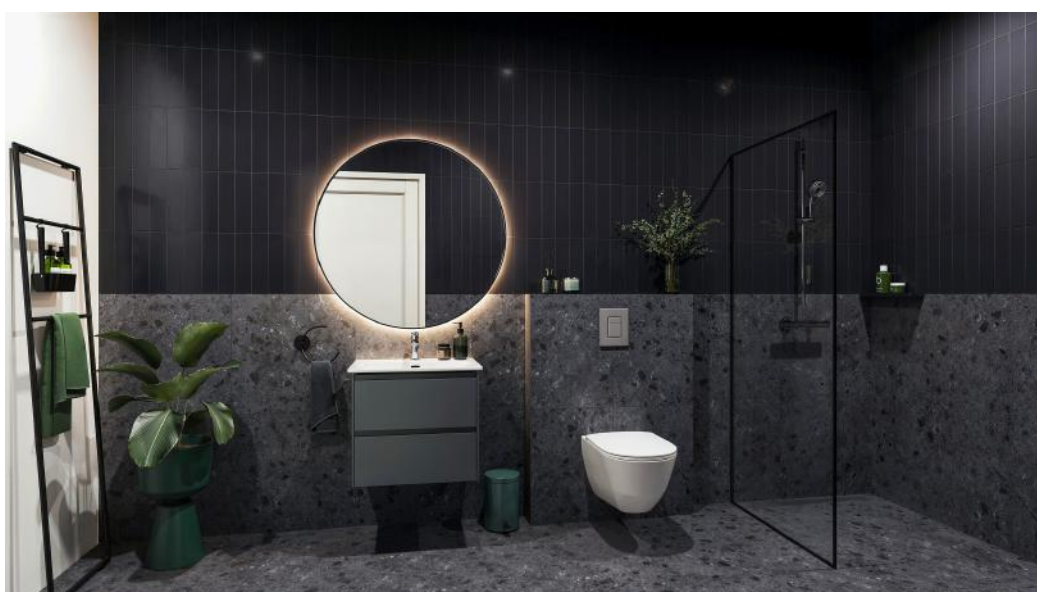

MARATI

kvartal

Jõulised mustad toonid mõjuvad läbi iga ajastu stilipuhtana. Pakett saavutab oma sügavuse eelkõige just vannitoas. Kontrastina rõõmutseb ülejäänud eluruum oma helgetes varjundites.

SEINA VÄRV