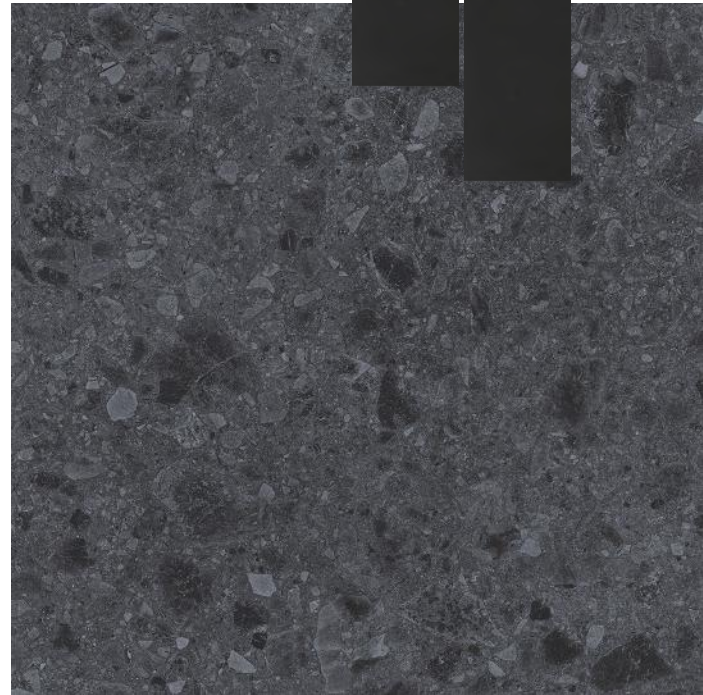

TUALETTPOTT

Seinakinnitusega pott
Flory, rimless;
Grohe
paigaldusraamiga

LOPUTUSNUPP

Grohe Skate
Cosmopolitan
kroom

VALAMU

600 x 420 x 130 mm
Vitra ISVEA
Purita Sharp

SEINAPLAAT

Al. kõrguselt 1,2m,
8,4x75x300 mm, läikiv
keraamiline plaat

SEINA JA PÕRANDAPLAAT

10 x 600 x 600 mm keraamiline plaat
Mykonos Geotech

DUŠISEIN

Kõrgus: 2000 mm,
RAMERO
musta raamiga
Täpne kuju võib erineda
sõltuvalt duširuumi
mõõtudest