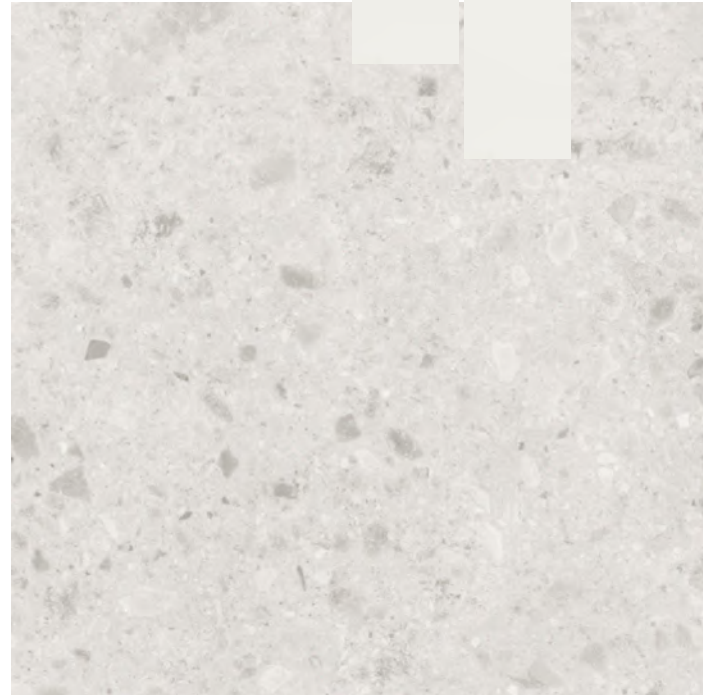

TUALETTPOTT

Seinakinnitusega pott
Flory, rimless;
Grohe
paigaldusraamiga

LOPUTUSNUPP

Grohe Skate
Cosmopolitan
kroom

VALAMU

600 x 420 x 130 mm
Vitra ISVEA
Purita Sharp

SEINAPLAAT

Al. kõrguselt 1,2m,
8,4x75x300 mm, läikiv
keraamiline plaat