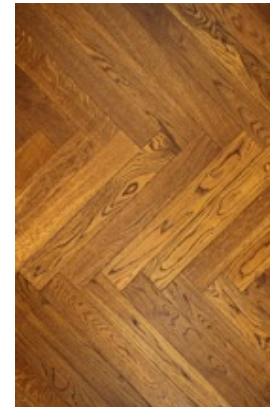

Sume

Parkett kalasaba
tamm, pruun lakk harjatud

Põrandaliist
puidust, valge

Ukselink
vasekarva

Siseuksed
tamme spoon, värvitud tumehall

Seinte üldtoon
*Caparol 3D system värvikaart
- indeko-plus weiss*

Jura 45