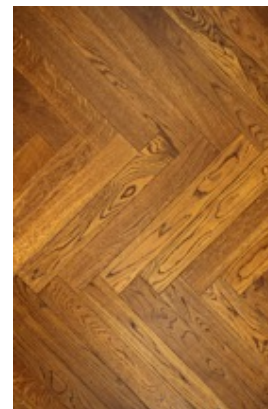

Elegantne

Parkett kalasaba
tamm, pruun lakk harjatud

Põrandaliist
puidust, valge

Ukselink
harjatud messing

Siseuksed
puut, valge

Seinte üldtoon
Caparol 3D system värvikaart
- indeko-plus weiss

Palazzo 85

Aktsentsein kliendi valikul
Caparol 3D system värvikaart
- palazzo 85