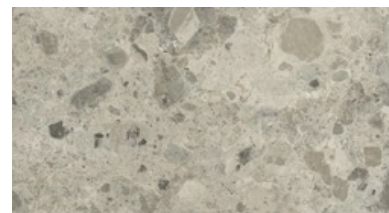

# Julge

**Vannitoa seina- ja põrandaplaat**  
Fap Nativa 40x80cm R10 matt White

**Sauna ja dušširuumi seina- ja põrandaplaat**  
Energieker Select White R10 60x60

**Külaste wc seina- ja põrandaplaat**  
Fap Nativa grey R10 40x80