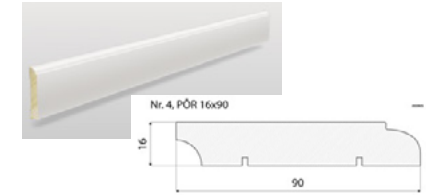

Põrandaliist
puidust, valge