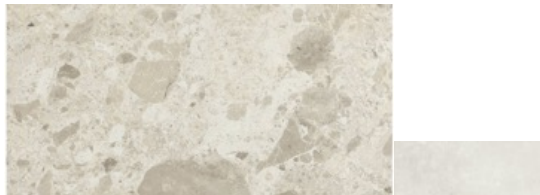

# Julge

**Vannitoa seina- ja põrandaplaat**  
Fap Nativa 40x80cm R10 matt White

**Sauna ja dušširuumi seina- ja põrandaplaat**  
Energieker Select White R10 60x60

**Külaste wc seina- ja põrandaplaat**  
Fap Nativa grey R10 40x80