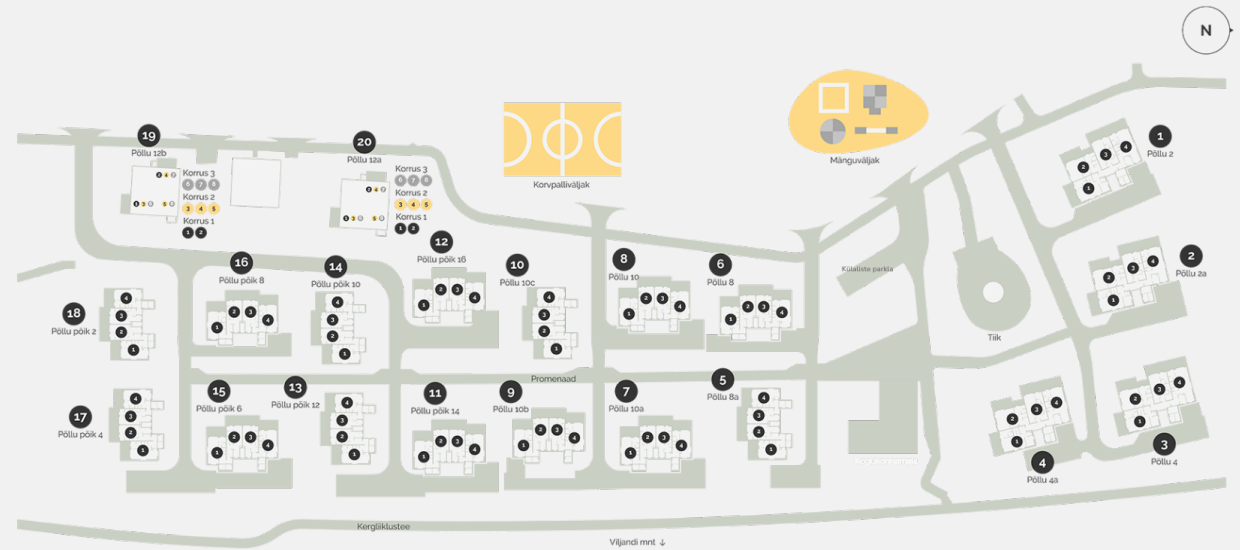

292 400 €

KORTER 3
79.30 m²

PõLLU 10C

House floor plan: floor 1

PõLLU 10C

House floor plan: floor 2

PõLLU 10C
Location plan

Contact