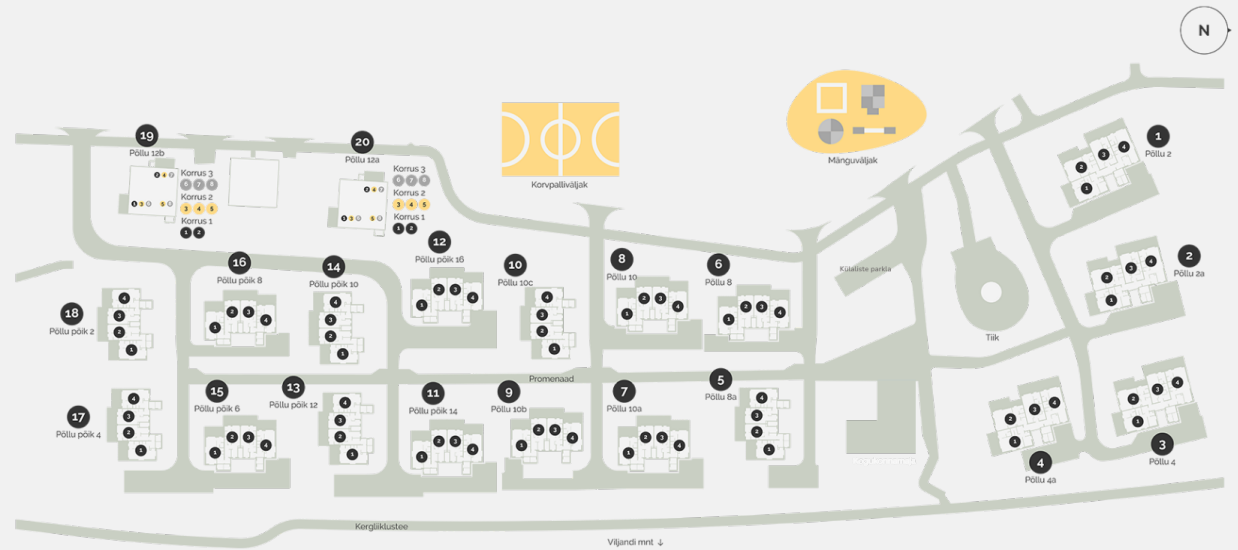

292 400 €

KORTER 3
79.30 m²

PõLLU 10C

House floor plan: floor 1

PõLLU 10C

House floor plan: floor 2

Põllu 10C

Location plan